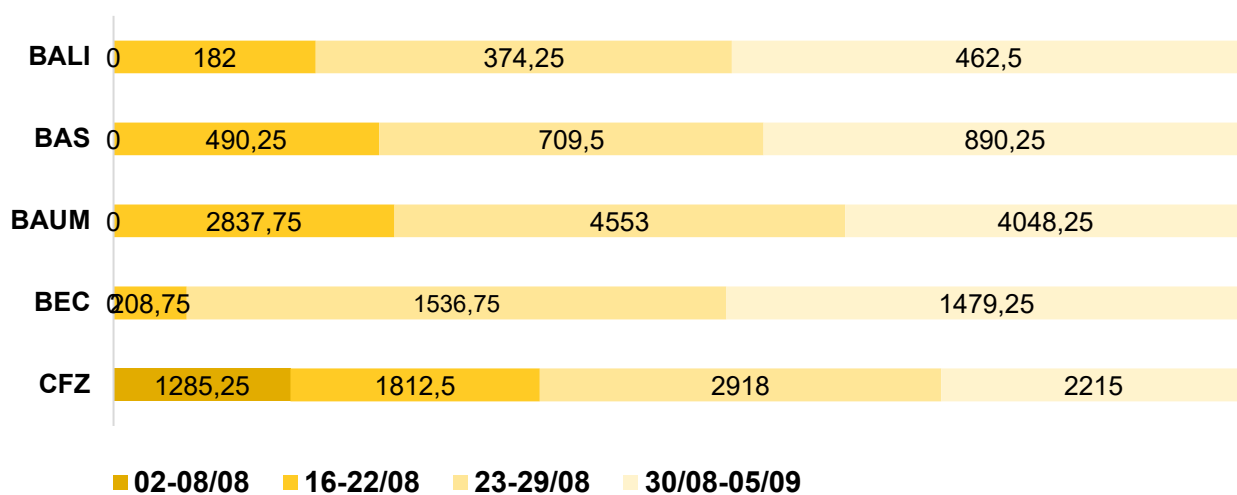

Affluenza settimanale biblioteche Agosto 2021

N° di ore di prenotazione dei servizi per biblioteca

NOTE:

* Chiusura estiva: BALI, BAS, BAUM, BEC sono state chiuse dal 2 al 15 agosto 2021; CFZ dal 7 al 15 agosto.