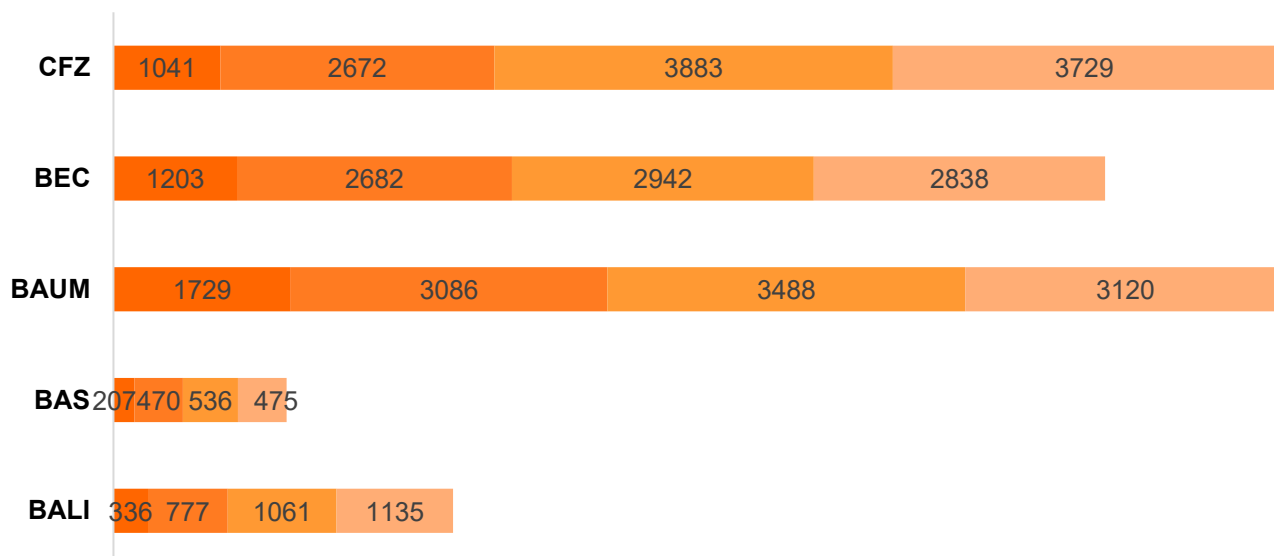

Affluenza settimanale biblioteche - aprile 2021

N° di prenotazioni dei servizi per biblioteca

■ 6-10/04 ■ 12-17/04 ■ 19-24/04 ■ 26-30/04

N° utenti per biblioteca

■ 6-10/04 ■ 12-17/04 ■ 19-24/04 ■ 26-30/04