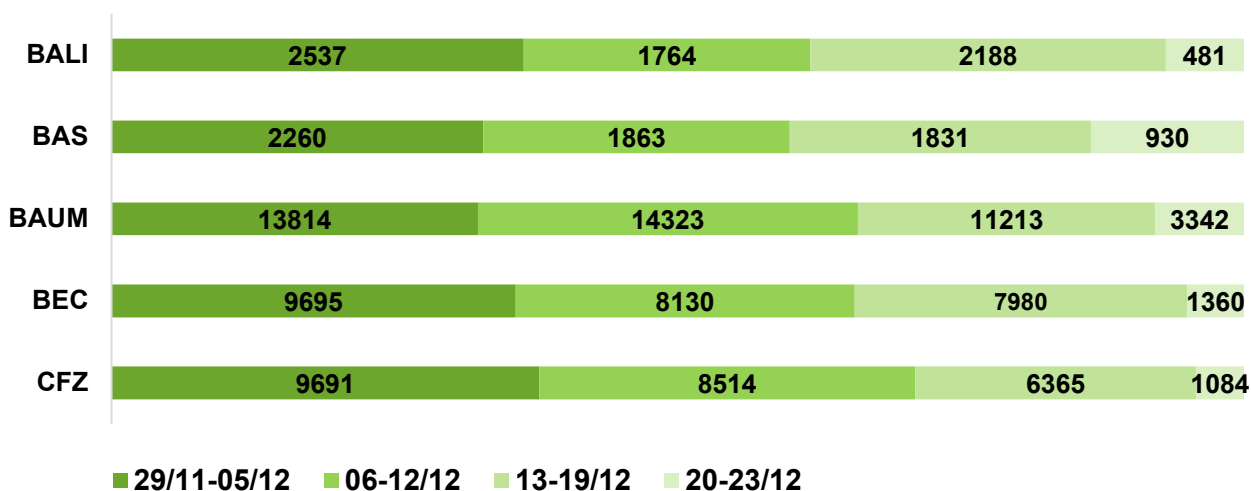

Affluenza settimanale biblioteche Dicembre 2021

N° di ore di prenotazione dei servizi per biblioteca

NOTE:

Chiusura di Ateneo per le festività di fine anno dal 24 dicembre 2021 al 9 gennaio 2022.