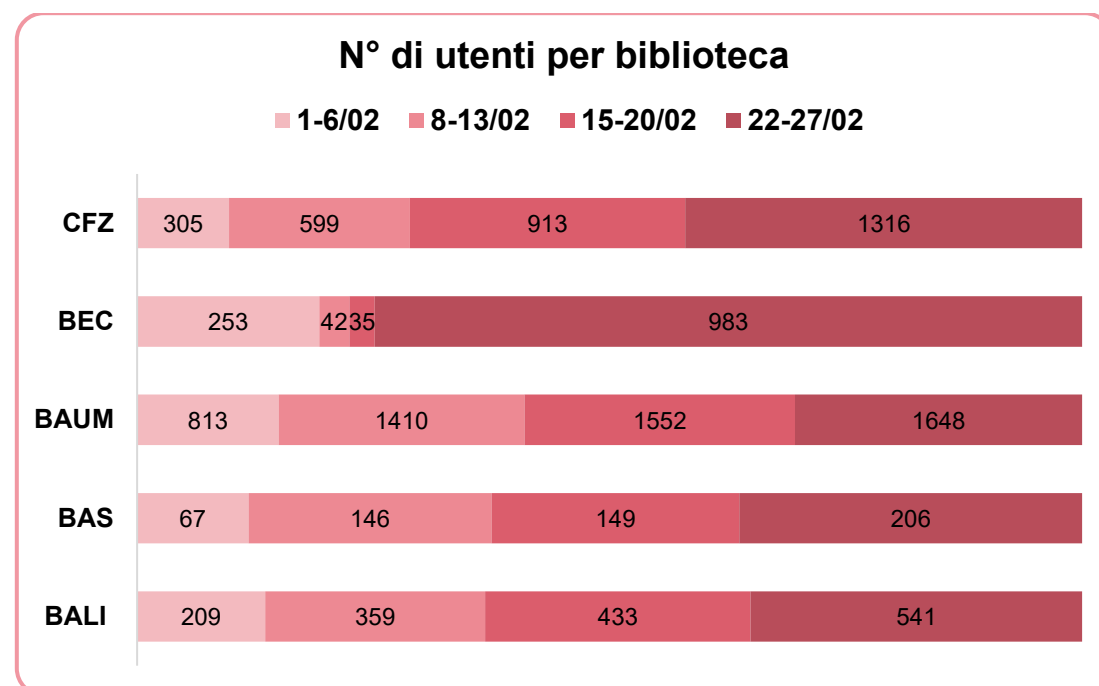

## Affluenza settimanale biblioteche - Febbraio 2021

### NOTE

BEC è rimasta parzialmente chiusa dall'8 al 20 febbraio per lavori di manutenzione.

Le biblioteche hanno adottato un orario prolungato dal 22 febbraio 2021.