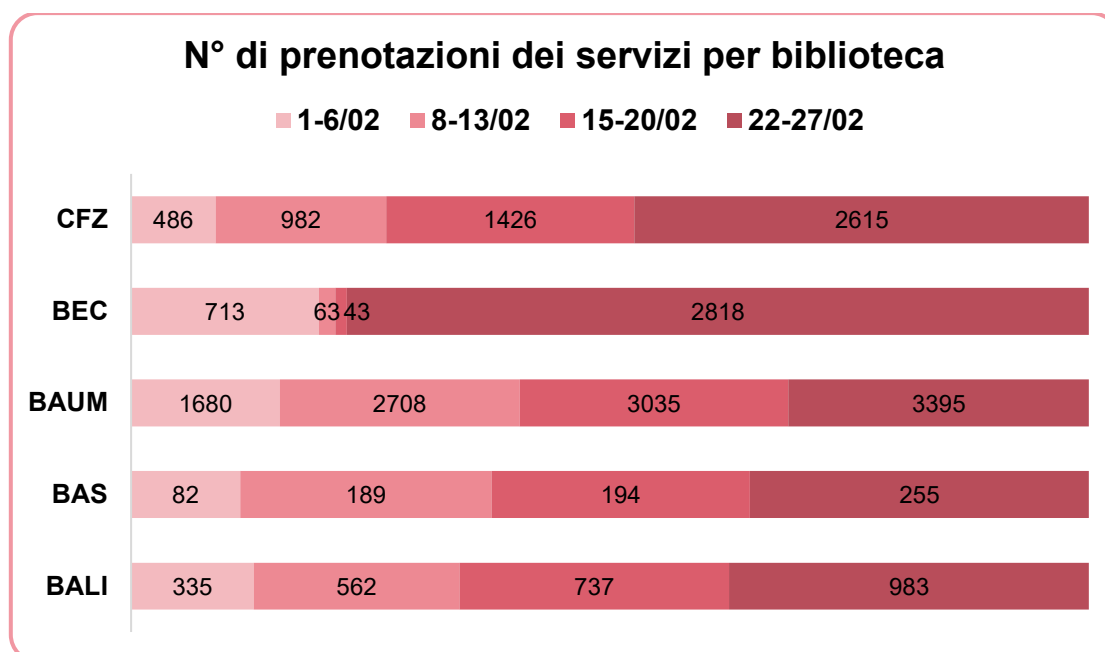

## Affluenza settimanale biblioteche - Febbraio 2021

### NOTE

BEC è rimasta parzialmente chiusa dall'8 al 20 febbraio per lavori di manutenzione.

Le biblioteche hanno adottato un orario prolungato dal 22 febbraio 2021.