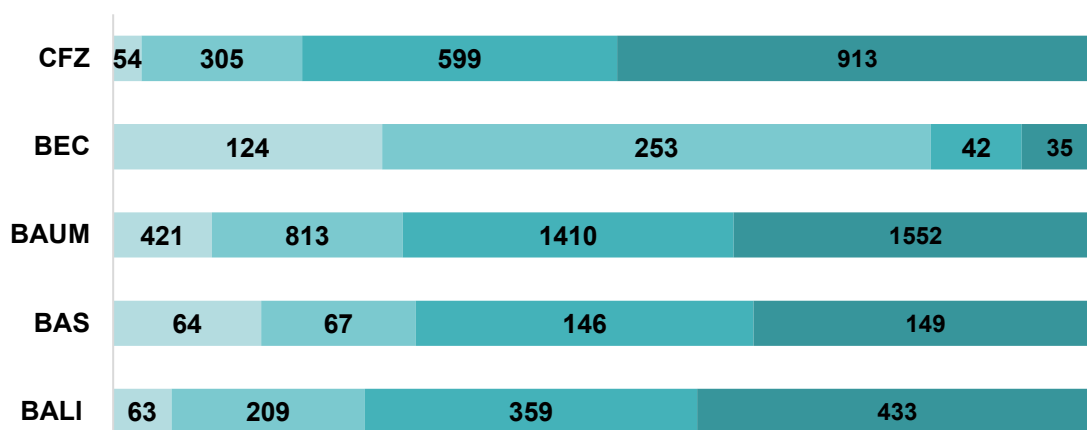

Affluenza settimanale biblioteche - Gennaio 2021

N° di prenotazioni dei servizi per biblioteca

■ 7-9/01 ■ 11-16/01 ■ 18-23/01 ■ 25-30/01

N° di utenti per biblioteca

■ 7-9/01 ■ 11-16/01 ■ 18-23/01 ■ 25-30/01

NOTE

Le biblioteche sono rimaste chiuse dall'1 al 6 gennaio 2021.