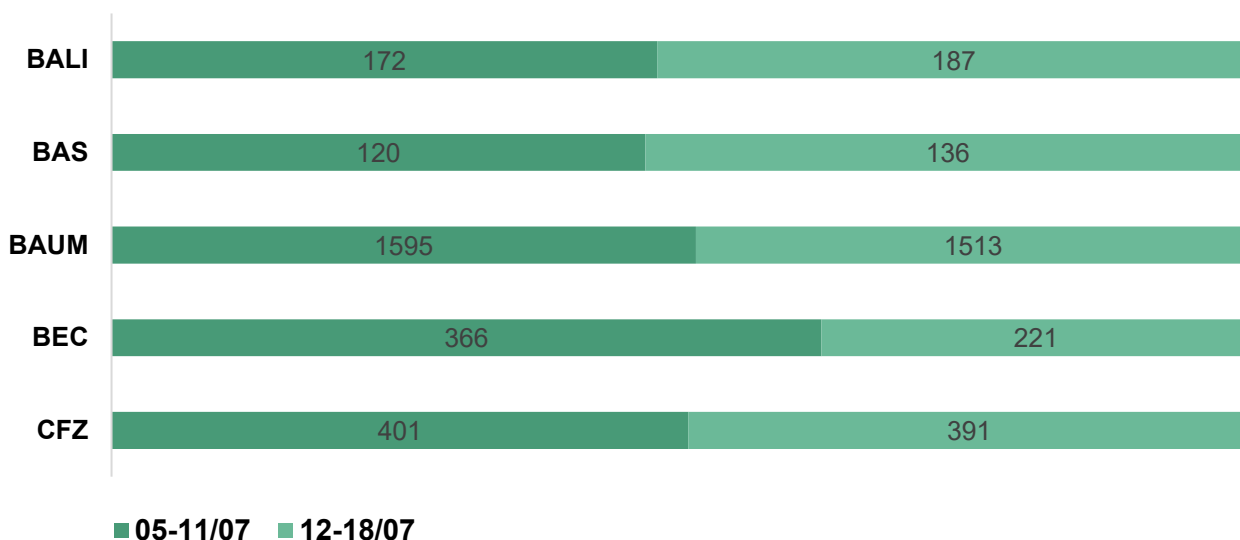

Affluenza settimanale biblioteche - luglio 2021

N° di prenotazioni dei servizi per biblioteca *

N° di ore di prenotazione dei servizi per biblioteca *

NOTE:

*Dal 19 luglio 2021 le prenotazioni delle biblioteche vengono gestite attraverso un nuovo sistema **EasyPlanning** che sostituisce Affluences. Le prenotazioni non sono più a slot rigidi, ma flessibili, per cui non viene più rilevato il numero delle prenotazioni, ma le ore di prenotazione delle biblioteche.

N° utenti per biblioteca **

NOTE:

**Con l'adozione di EasyPlanning questo dato non viene più rilevato.

*** BAS nella settimana dal 26 luglio al 1° agosto 2021 era chiusa.