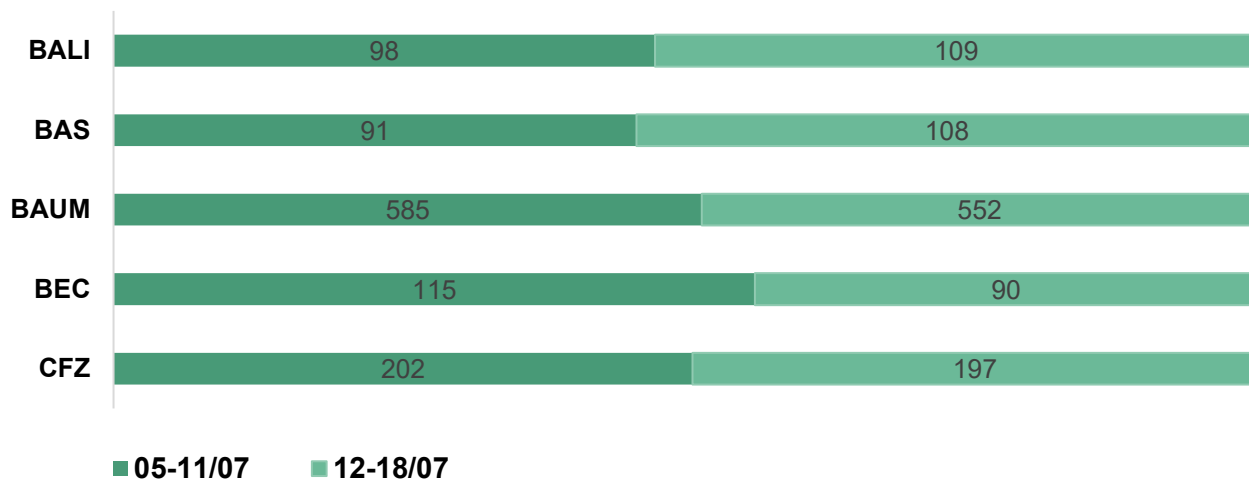

Affluenza settimanale biblioteche - luglio 2021

N° di prenotazioni dei servizi per biblioteca *

N° di ore di prenotazione dei servizi per biblioteca *

NOTE:

*Dal 19 luglio 2021 le prenotazioni delle biblioteche vengono gestite attraverso un nuovo sistema **EasyPlanning** che sostituisce Affluences. Le prenotazioni non sono più a slot rigidi, ma flessibili, per cui non viene più rilevato il numero delle prenotazioni, ma le ore di prenotazione delle biblioteche.

N° utenti per biblioteca **

NOTE:

**Con l'adozione di EasyPlanning questo dato non viene più rilevato.

*** BAS nella settimana dal 26 luglio al 1° agosto 2021 era chiusa.