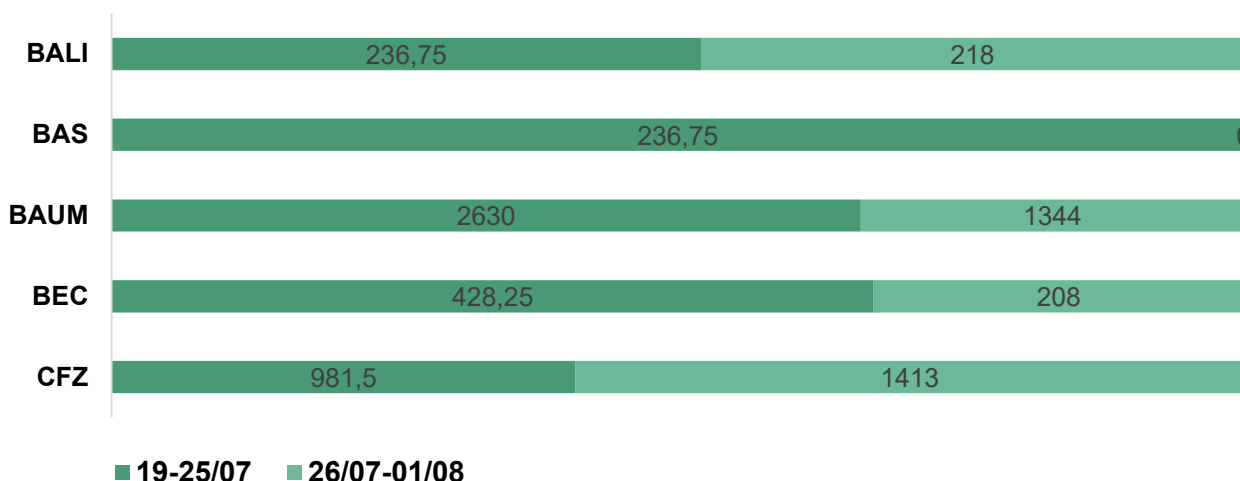

Affluenza settimanale biblioteche - luglio 2021

N° di prenotazioni dei servizi per biblioteca *

N° di ore di prenotazione dei servizi per biblioteca *

NOTE:

*Dal 19 luglio 2021 le prenotazioni delle biblioteche vengono gestite attraverso un nuovo sistema **EasyPlanning** che sostituisce Affluences. Le prenotazioni non sono più a slot rigidi, ma flessibili, per cui non viene più rilevato il numero delle prenotazioni, ma le ore di prenotazione delle biblioteche.

N° utenti per biblioteca **

NOTE:

**Con l'adozione di EasyPlanning questo dato non viene più rilevato.

*** BAS nella settimana dal 26 luglio al 1° agosto 2021 era chiusa.