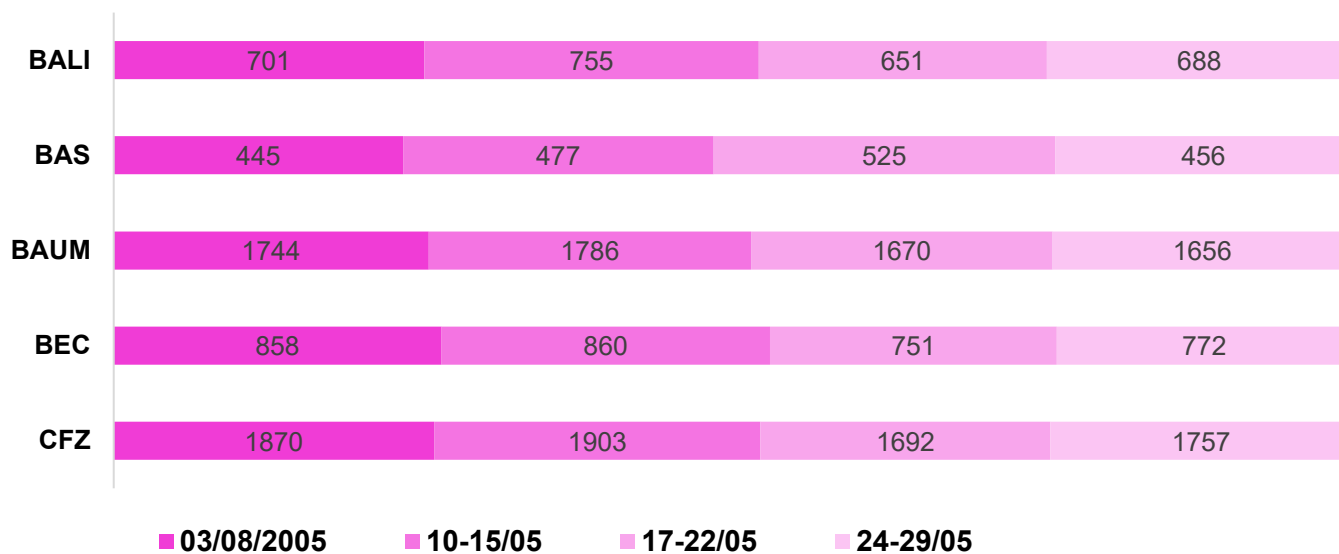

Affluenza settimanale biblioteche - maggio 2021

N° di prenotazioni dei servizi per biblioteca

N° utenti per biblioteca

NOTE: BEC ha chiuso anticipatamente alle 17.00 il giorno 7 maggio 2021 ed è stata chiusa l'8 maggio 2021 per lavori.