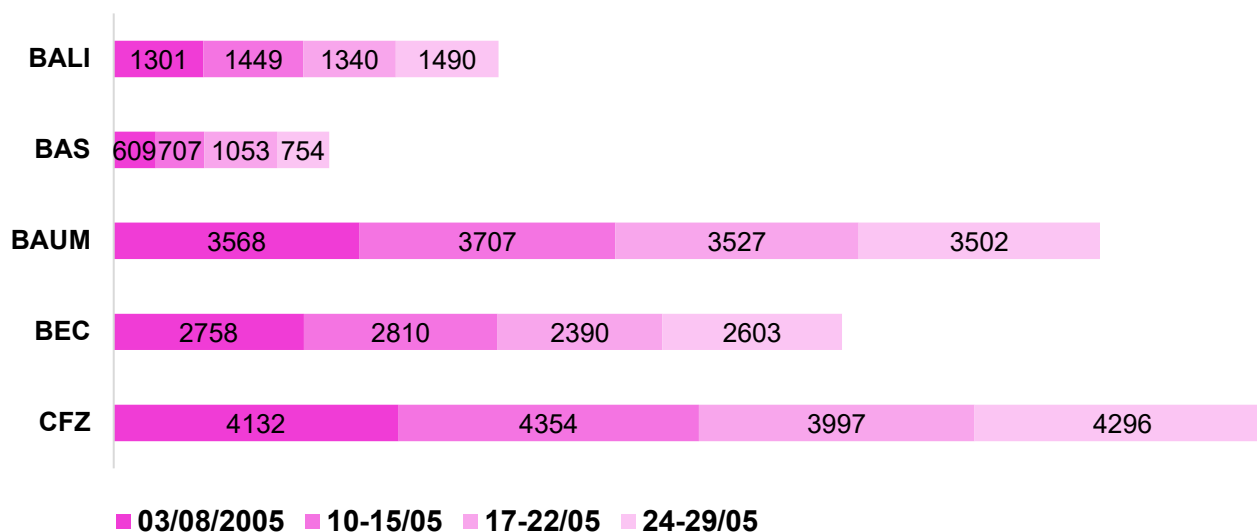

Affluenza settimanale biblioteche - maggio 2021

N° di prenotazioni dei servizi per biblioteca

N° utenti per biblioteca

NOTE: BEC ha chiuso anticipatamente alle 17.00 il giorno 7 maggio 2021 ed è stata chiusa l'8 maggio 2021 per lavori.