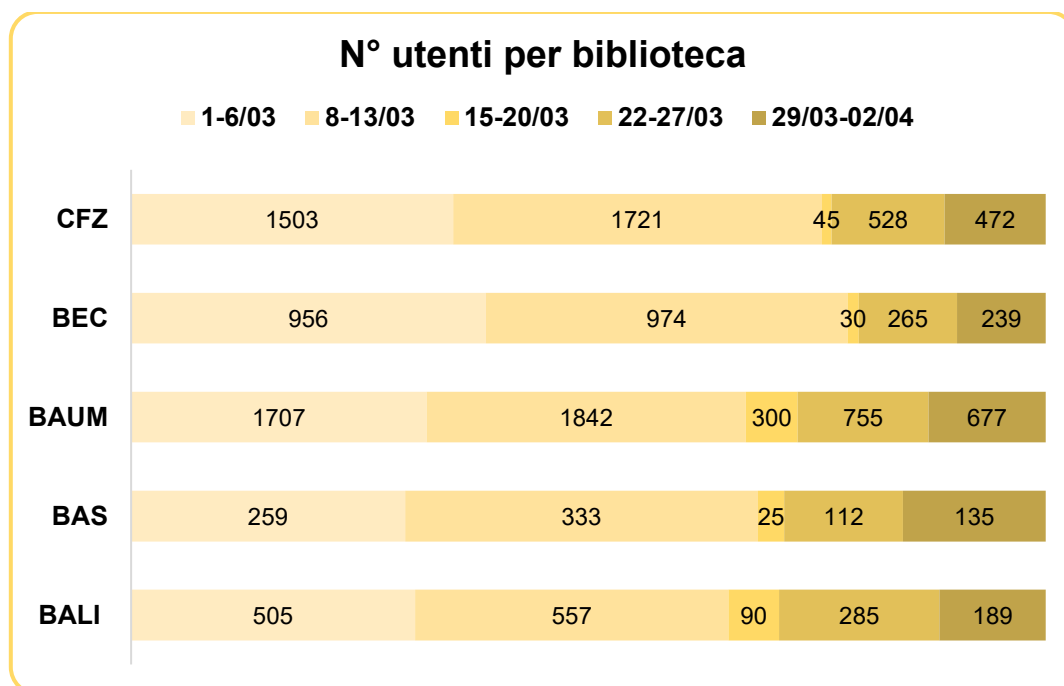

## Affluenza settimanale biblioteche - marzo 2021

### NOTE

Dal 15 marzo al 2 aprile 2021 l'orario di apertura è stato ridotto a causa dell'emergenza sanitaria.