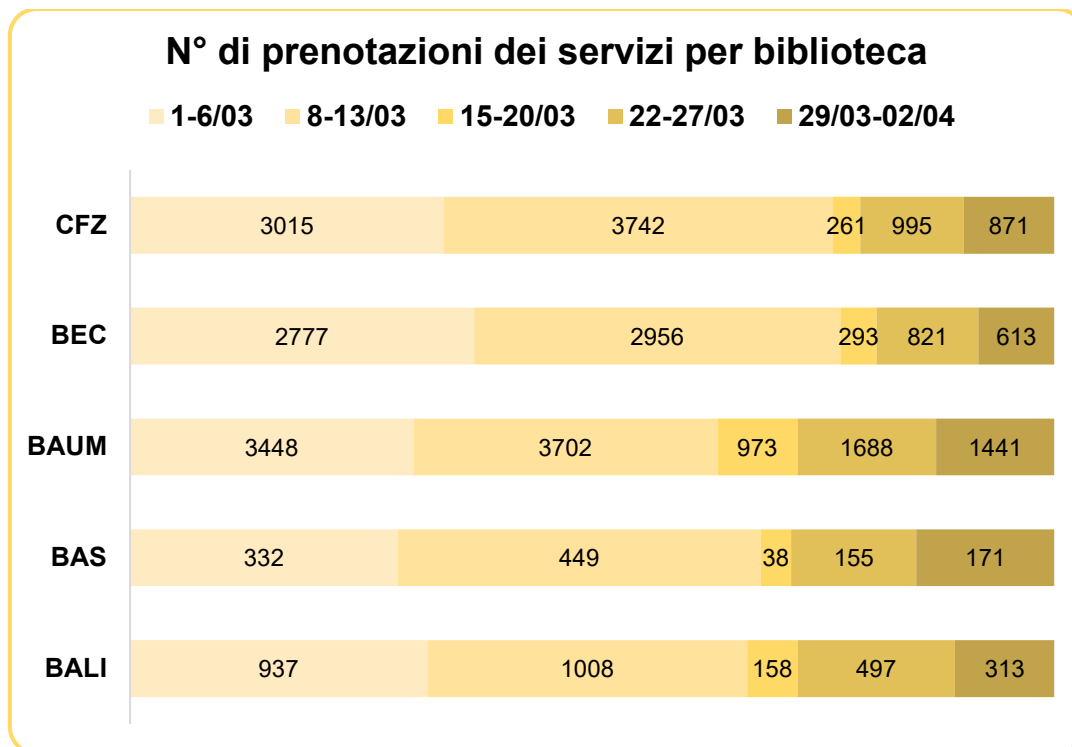

## Affluenza settimanale biblioteche - marzo 2021

### NOTE

Dal 15 marzo al 2 aprile 2021 l'orario di apertura è stato ridotto a causa dell'emergenza sanitaria.