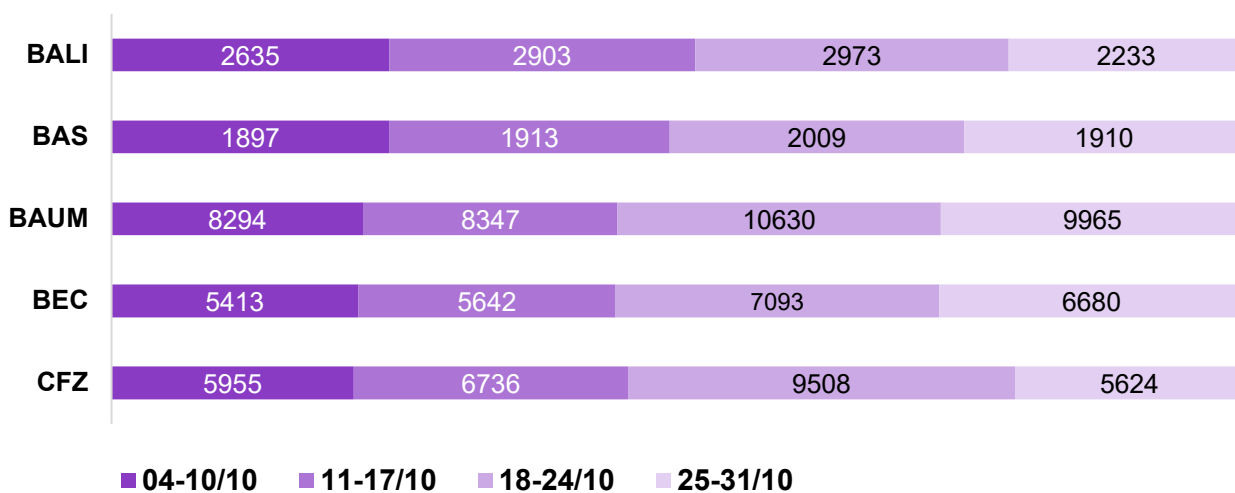

Affluenza settimanale biblioteche Ottobre 2021

N° di ore di prenotazione dei servizi per biblioteca

NOTE:

Dal 21 ottobre 2021 la capienza delle biblioteche è tornata al 100%.