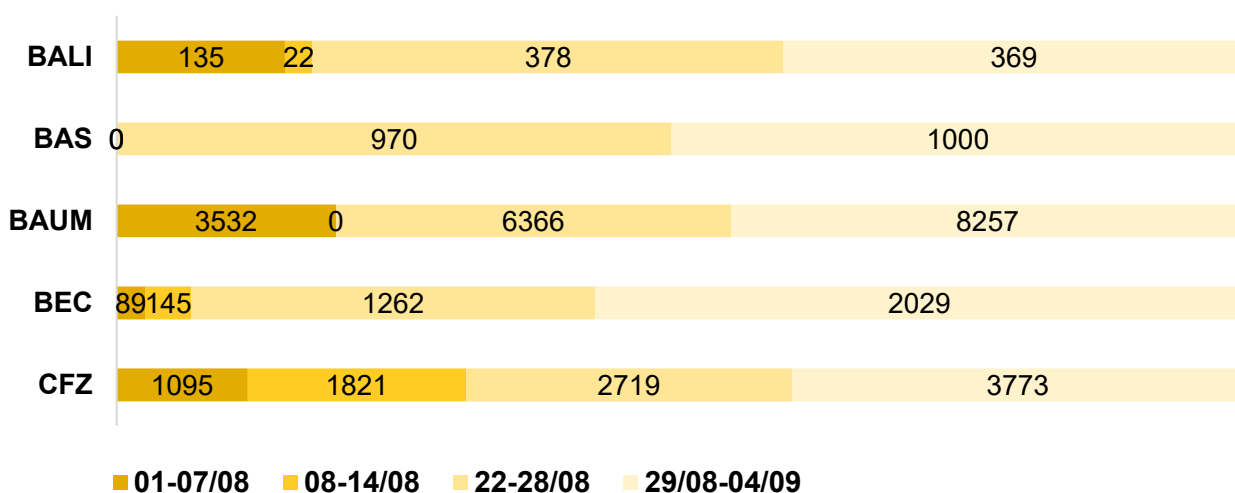

Affluenza settimanale biblioteche Agosto 2022

N° di ore di prenotazione dei servizi per biblioteca

NOTE:

Chiusure estive e variazioni di orario:

BALI: aperte tutte le sedi con orario ridotto (9.00 -14.00) dall'1 al 5 agosto 2022; chiuse dall'8 al 21 agosto 2022 (a eccezione della sede di Palazzo Cosulich aperta con orario ridotto dall'8 al 12 agosto).

BAS: chiusa dall'1 al 21 agosto 2022.

BAUM: chiusa dall'8 al 21 agosto 2022.

BEC: aperta con orario ridotto (9.00 -14.00) dall'1 al 12 agosto 2022; chiusa dal 13 al 21 agosto 2022. La biblioteca è inoltre stata parzialmente chiusa a causa di lavori di adeguamento dell'impianto antincendio con riduzione di posti prenotabili fino al 13 agosto 2022.