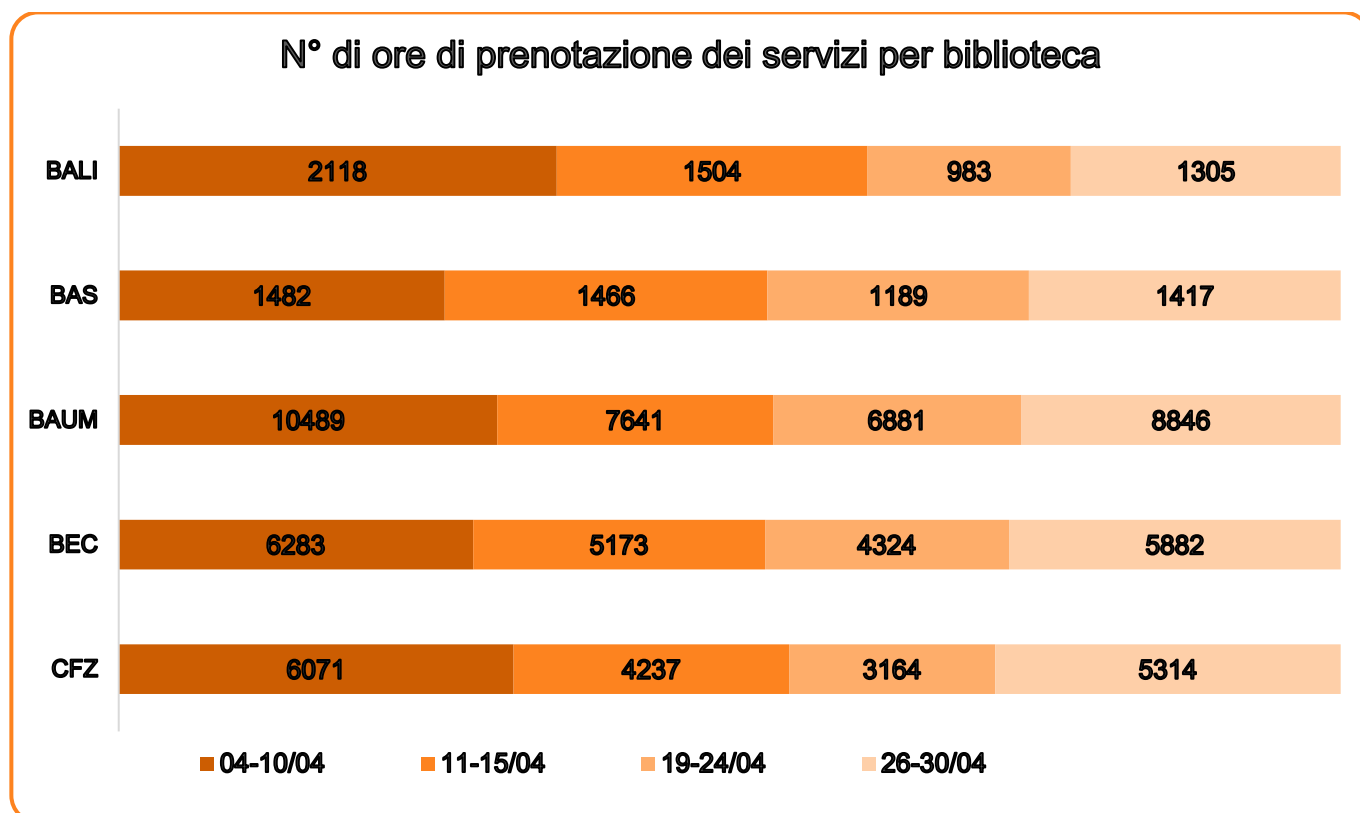

Affluenza settimanale biblioteche

Aprile 2022

Note

In BEC a causa di lavori il piano terra è rimasto chiuso dall'11 al 30 aprile (non prenotabili i posti a sedere).

Tutte le biblioteche hanno osservato i seguenti giorni di chiusura: 16-17-18 aprile (festività pasquali); 25 aprile.