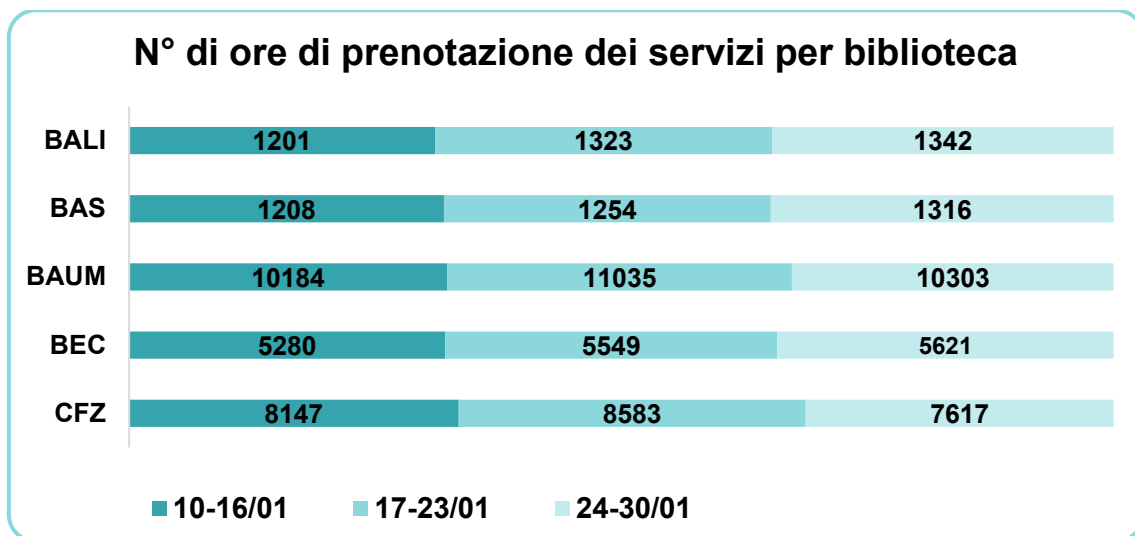

Affluenza settimanale biblioteche Gennaio 2022

NOTE

Chiusura di Ateneo per le festività dall'1 al 9 gennaio 2022.