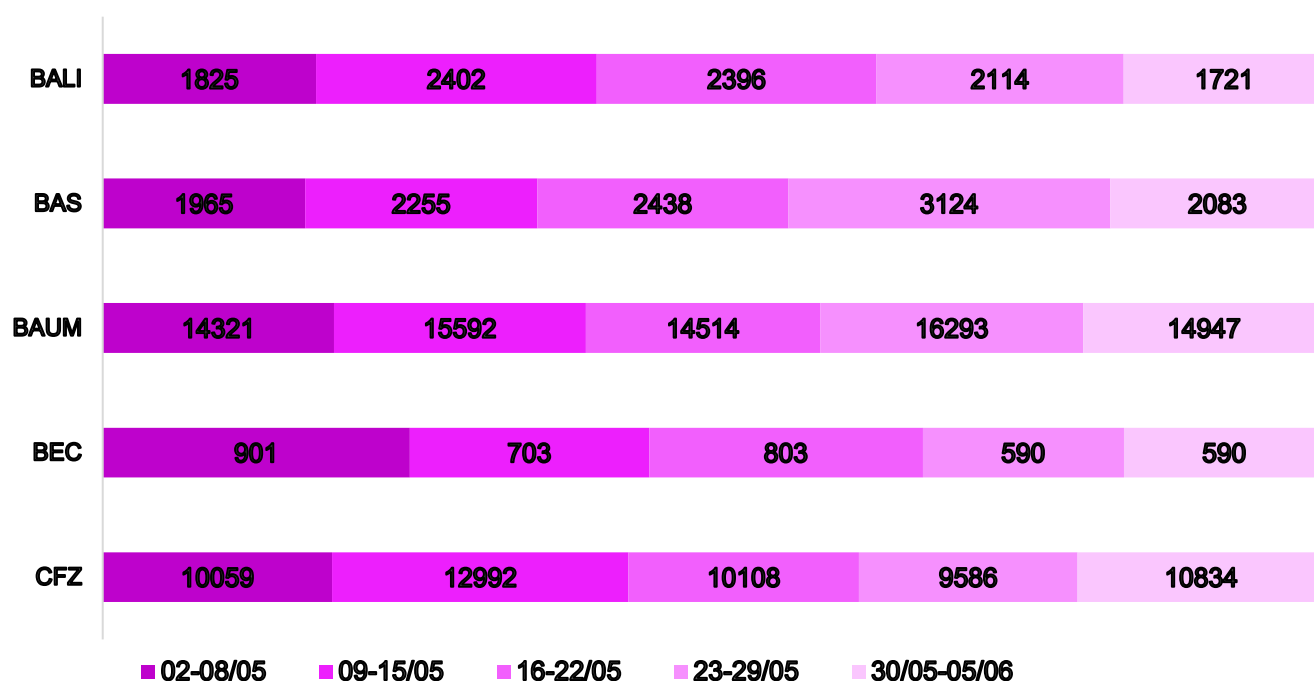

Affluenza settimanale biblioteche

Maggio 2022

N° di ore di prenotazione dei servizi per biblioteca

Note

BEC: dal 2 maggio al 21 agosto 2022, nella biblioteca sono eseguiti lavori di adeguamento dell'impianto antincendio che comportano la chiusura parziale della struttura.