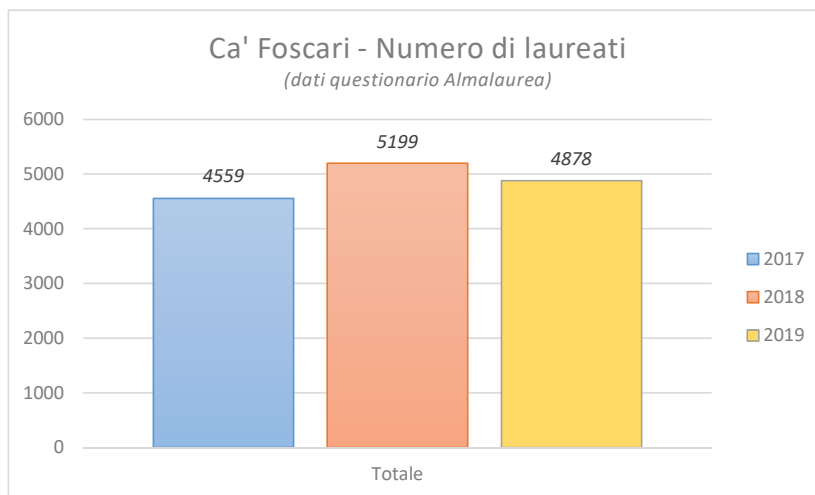

Agosto 2020

datinfoscari: bollettino sintetico dei valori e degli andamenti principali di Ca' Foscari
a cura dell'Ufficio Valutazione - Area Pianificazione e Programmazione Strategica - UCF

Dati generali