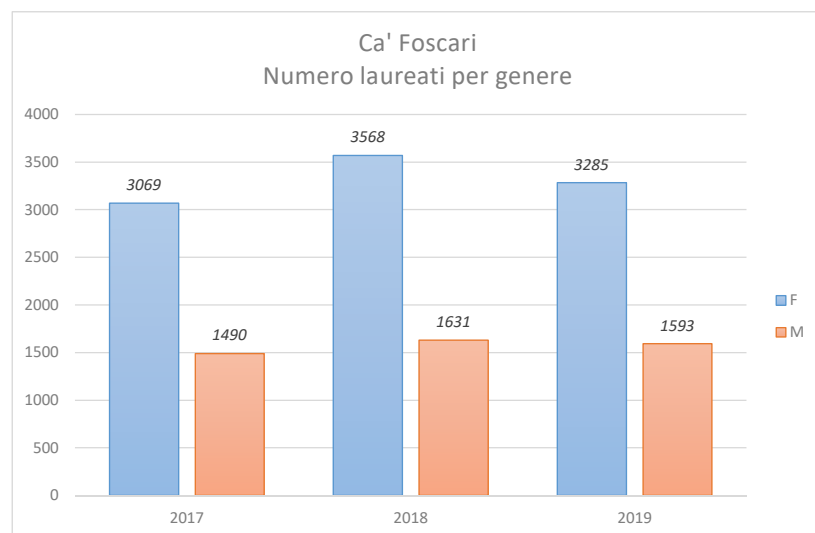

Agosto 2020

datinfoscari: bollettino sintetico dei valori e degli andamenti principali di Ca' Foscari
a cura dell'Ufficio Valutazione - Area Pianificazione e Programmazione Strategica - UCF

Dati generali