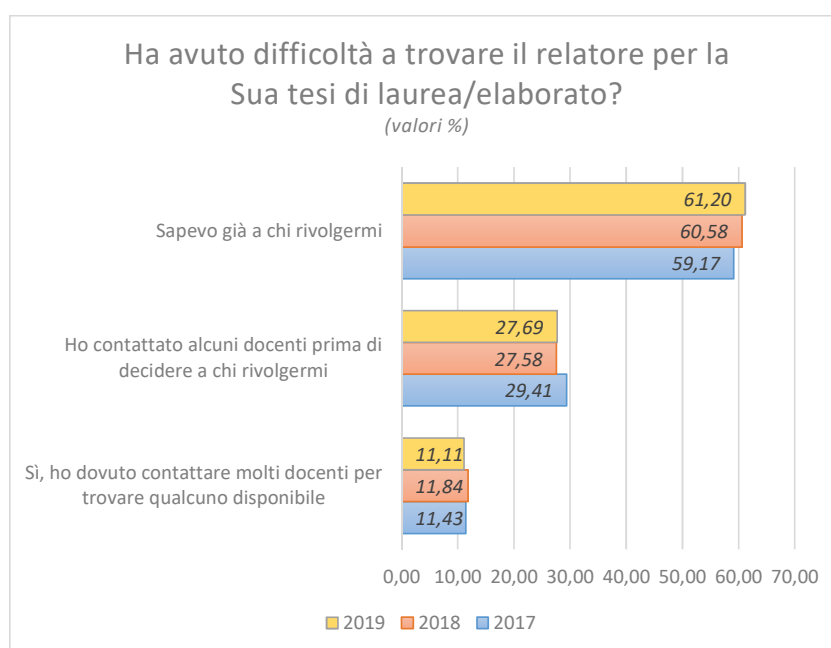

Agosto 2020

datinfoscari: bollettino sintetico dei valori e degli andamenti principali di Ca' Foscari
a cura dell'Ufficio Valutazione - Area Pianificazione e Programmazione Strategica - UCF

C. Carico di lavoro, organizzazione degli esami, assegnazione della tesi di laurea/elaborato