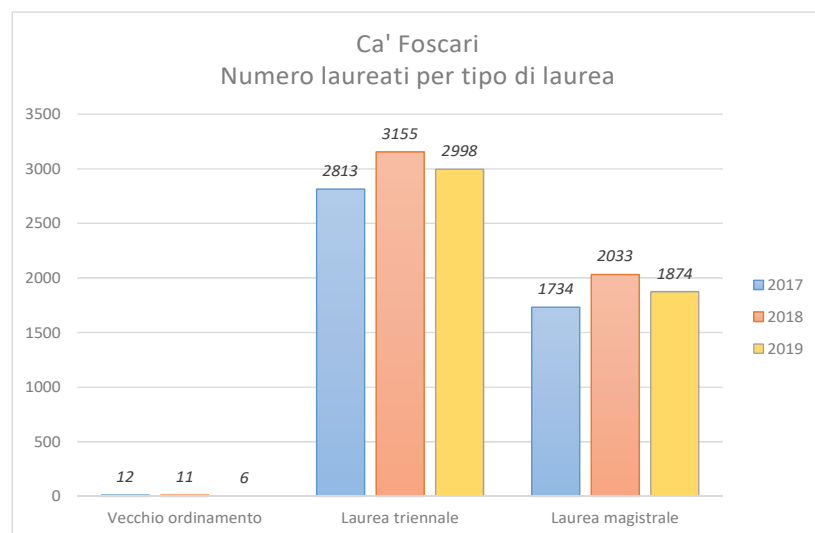

Agosto 2020

datinfoscari: bollettino sintetico dei valori e degli andamenti principali di Ca' Foscari
a cura dell'Ufficio Valutazione - Area Pianificazione e Programmazione Strategica - UCF

Dati generali