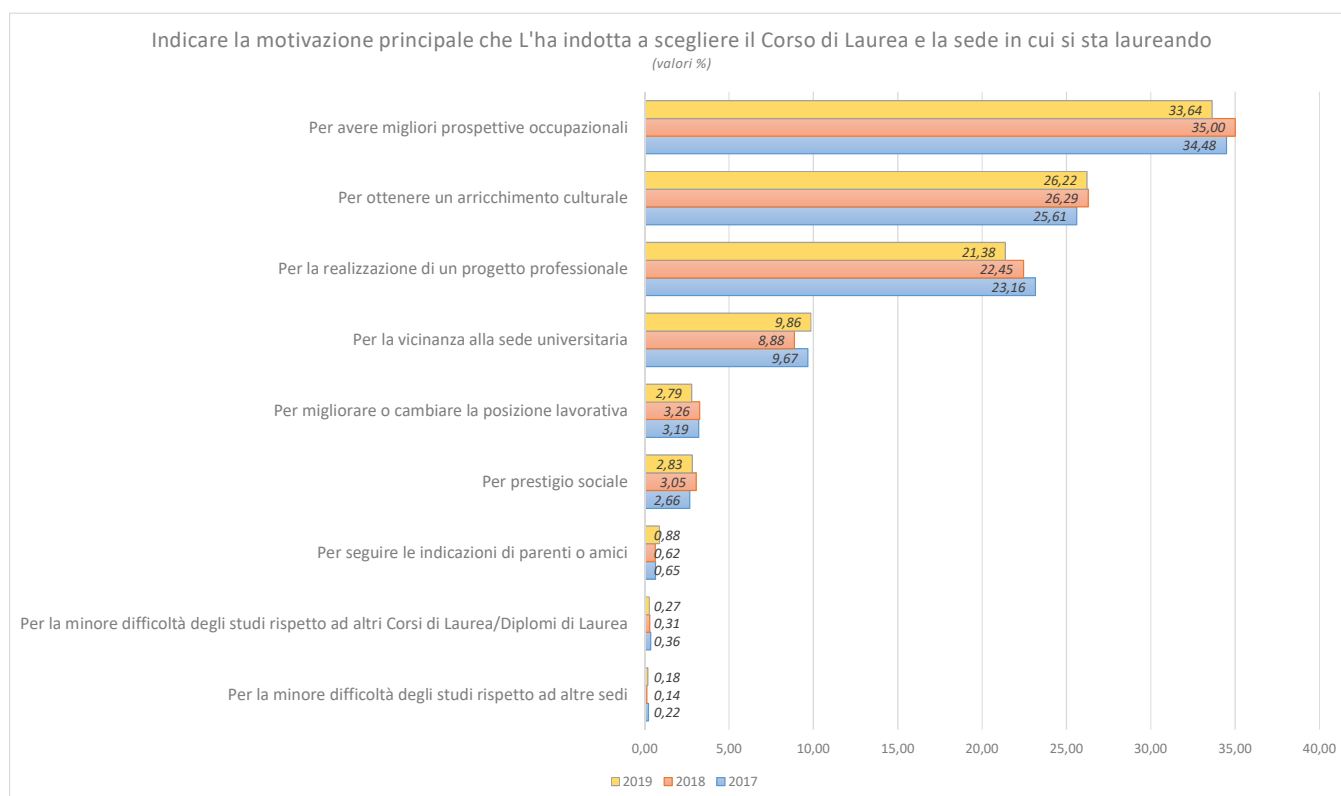

Agosto 2020

datinfoscari: bollettino sintetico dei valori e degli andamenti principali di Ca' Foscari
a cura dell'Ufficio Valutazione - Area Pianificazione e Programmazione Strategica - UCF

D. L'immagine del Corso di Laurea e soddisfazione rispetto alle attese