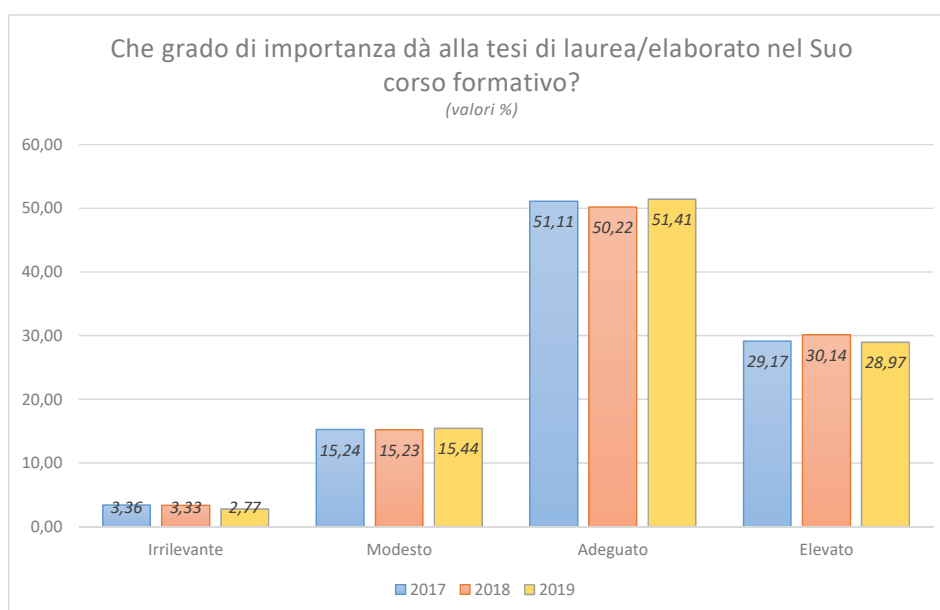

Agosto 2020

datinfoscari: bollettino sintetico dei valori e degli andamenti principali di Ca' Foscari
a cura dell'Ufficio Valutazione - Area Pianificazione e Programmazione Strategica - UCF

C. Carico di lavoro, organizzazione degli esami, assegnazione della tesi di laurea/elaborato