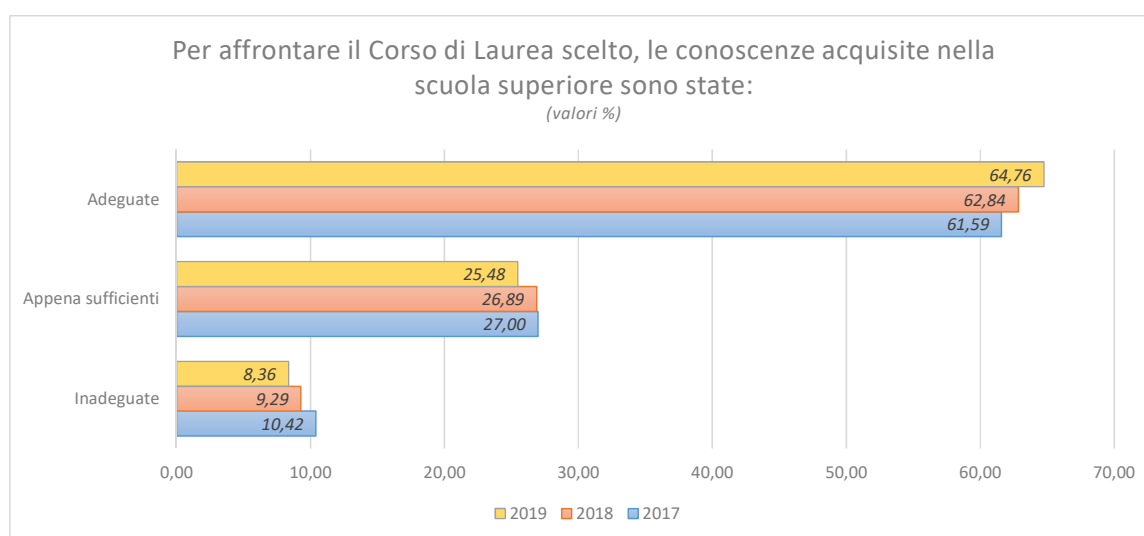

Agosto 2020

datinfoscari: bollettino sintetico dei valori e degli andamenti principali di Ca' Foscari
a cura dell'Ufficio Valutazione - Area Pianificazione e Programmazione Strategica - UCF

D. L'immagine del Corso di Laurea e soddisfazione rispetto alle attese