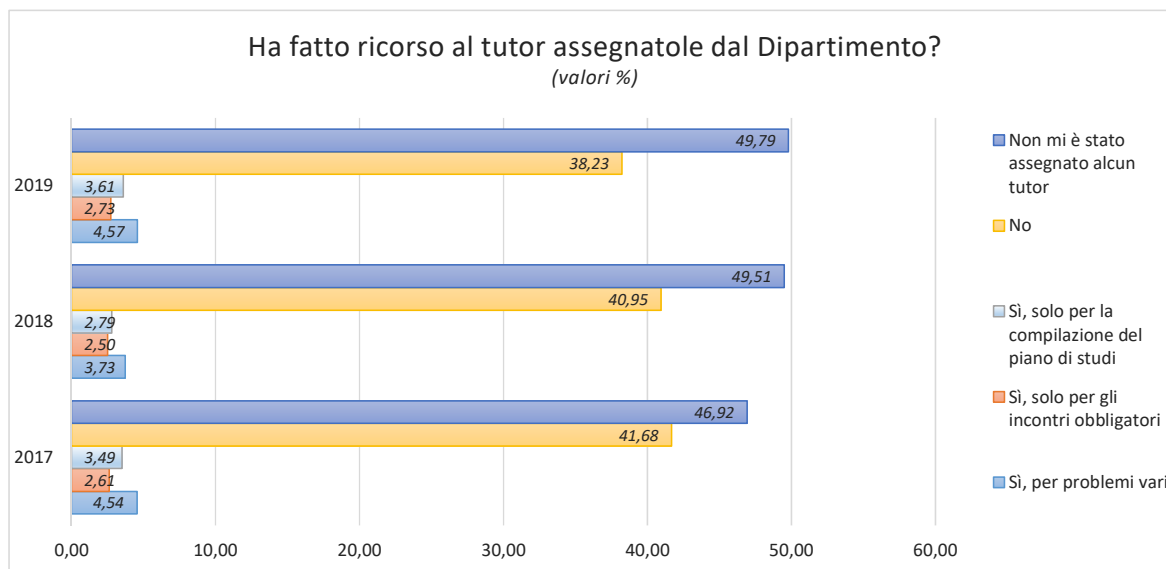

(Fonte dati: Almalaurea Indagine Profilo Laureati 2019 - Dati aggiornati al 10/08/2020)

Ca' Foscari Venezia

Valutazione dell'esperienza universitaria

Laureati 2017 – 2018 - 2019

Lauree di I° e II° livello

Notizie sull'esperienza universitaria appena conclusa

Fonte dati: questionario Almalaurea

Agosto 2020

datinfoscari: bollettino sintetico dei valori e degli andamenti principali di Ca' Foscari
a cura dell'Ufficio Valutazione - Area Pianificazione e Programmazione Strategica - UCF

A. Il percorso formativo e la partecipazione alla vita universitaria

B. L'offerta didattica

Domande con risposta su scala 1 a 4. Unica risposta tra le seguenti opzioni:

- Decisamente NO = 1
- Più NO che Sì = 2
- Più Sì che No = 3
- Decisamente Sì = 4