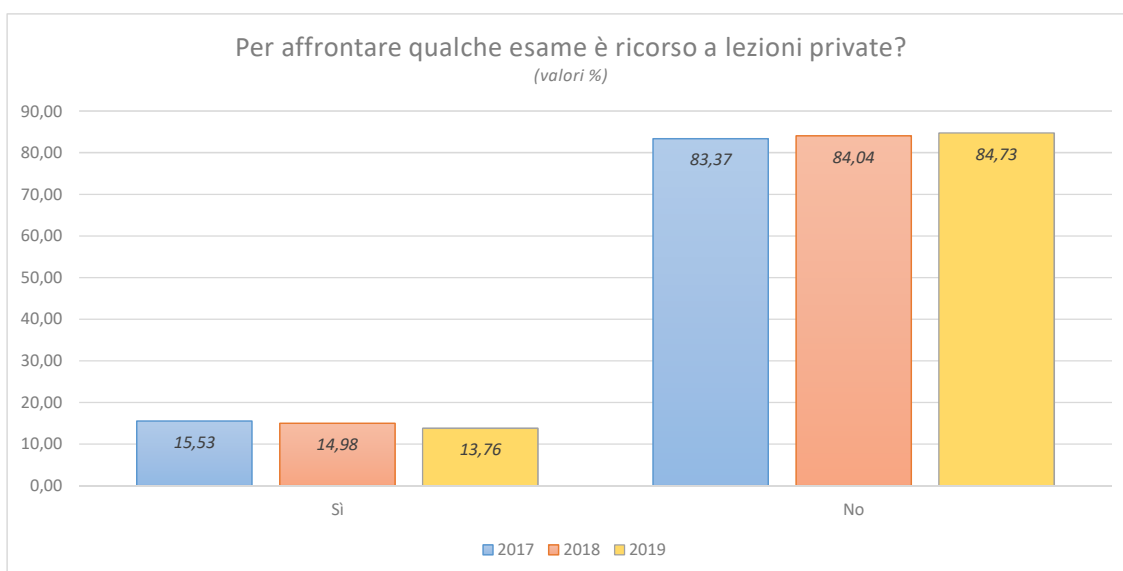

I valori numerici esprimono il punteggio medio conseguito da ciascuna domanda.

Agosto 2020

datinfoscari: bollettino sintetico dei valori e degli andamenti principali di Ca' Foscari
a cura dell'Ufficio Valutazione - Area Pianificazione e Programmazione Strategica - UCF

C. Carico di lavoro, organizzazione degli esami, assegnazione della tesi di laurea/elaborato

Agosto 2020

datinfoscari: bollettino sintetico dei valori e degli andamenti principali di Ca' Foscari
a cura dell'Ufficio Valutazione - Area Pianificazione e Programmazione Strategica - UCF

D. L'immagine del Corso di Laurea e soddisfazione rispetto alle attese

Agosto 2020

datinfoscari: bollettino sintetico dei valori e degli andamenti principali di Ca' Foscari
a cura dell'Ufficio Valutazione - Area Pianificazione e Programmazione Strategica - UCF