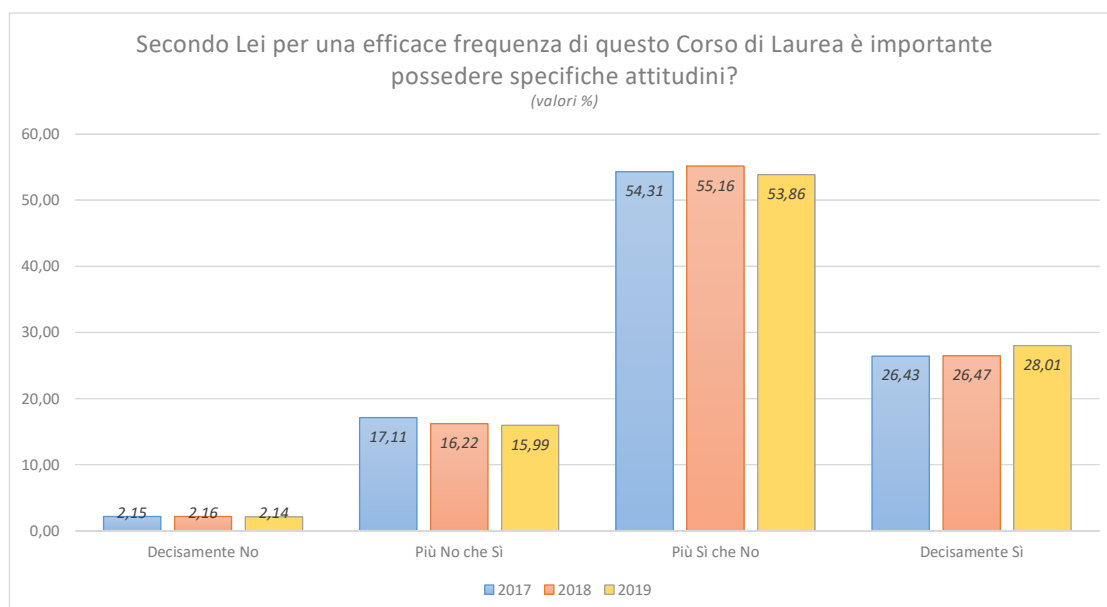

I valori numerici esprimono il punteggio medio conseguito da ciascuna domanda.

Agosto 2020

datinfoscari: bollettino sintetico dei valori e degli andamenti principali di Ca' Foscari
a cura dell'Ufficio Valutazione - Area Pianificazione e Programmazione Strategica - UCF

C. Carico di lavoro, organizzazione degli esami, assegnazione della tesi di laurea/elaborato

Agosto 2020

datinfoscari: bollettino sintetico dei valori e degli andamenti principali di Ca' Foscari
a cura dell'Ufficio Valutazione - Area Pianificazione e Programmazione Strategica - UCF

D. L'immagine del Corso di Laurea e soddisfazione rispetto alle attese

Agosto 2020

datinfoscari: bollettino sintetico dei valori e degli andamenti principali di Ca' Foscari
a cura dell'Ufficio Valutazione - Area Pianificazione e Programmazione Strategica - UCF