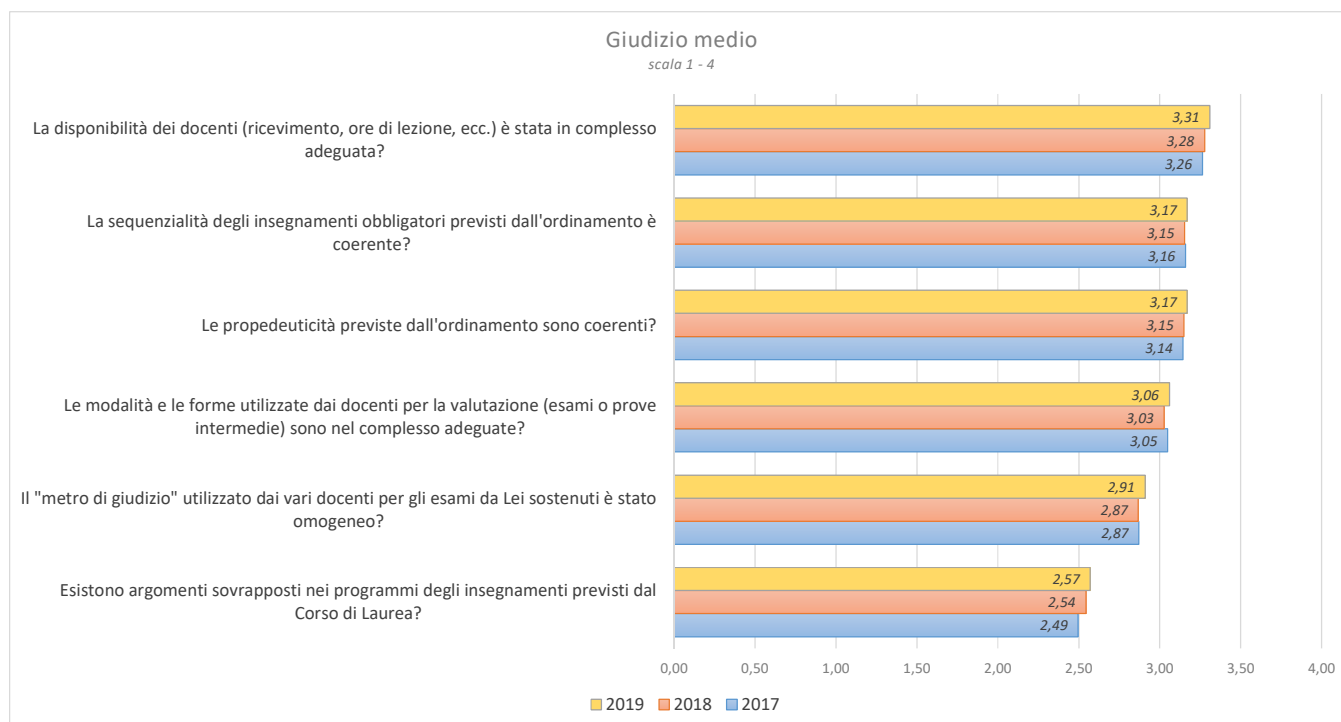

(Fonte dati: Almalaurea Indagine Profilo Laureati 2019 - Dati aggiornati al 10/08/2020)

Ca' Foscari Venezia

Valutazione dell'esperienza universitaria

Laureati 2017 – 2018 - 2019

Lauree di I° e II° livello

Notizie sull'esperienza universitaria appena conclusa

Fonte dati: questionario Almalaurea

Agosto 2020

datinfoscari: bollettino sintetico dei valori e degli andamenti principali di Ca' Foscari
a cura dell'Ufficio Valutazione - Area Pianificazione e Programmazione Strategica - UCF

A. Il percorso formativo e la partecipazione alla vita universitaria

B. L'offerta didattica

Domande con risposta su scala 1 a 4. Unica risposta tra le seguenti opzioni:

- Decisamente NO = 1
- Più NO che Sì = 2
- Più Sì che No = 3
- Decisamente Sì = 4

I valori numerici esprimono il punteggio medio conseguito da ciascuna domanda.

Agosto 2020

datinfoscari: bollettino sintetico dei valori e degli andamenti principali di Ca' Foscari
a cura dell'Ufficio Valutazione - Area Pianificazione e Programmazione Strategica - UCF