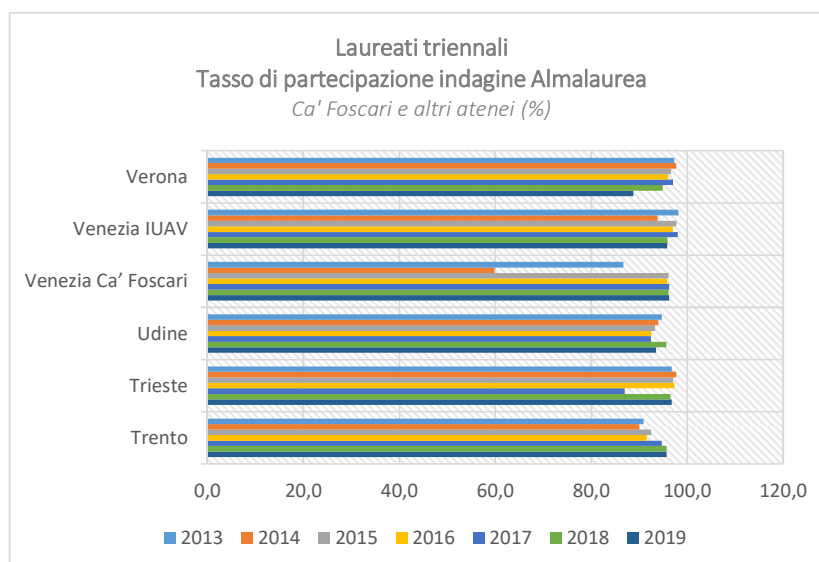

(Fonte dati: Almalaurea Indagine Profilo Laureati 2019 - Dati aggiornati al 06/06/2020)

Ca' Foscari Venezia

Profilo Laureati 2013 - 2019

Dati Almalaurea

Lauree di I° e II° livello

(escluse Lauree a Ciclo Unico)

*Valori nazionali a confronto
con alcuni atenei del Nord-Est d'Italia*

Settembre 2020

datinfoscari: bollettino sintetico dei valori e degli andamenti principali di Ca' Foscari
a cura dell'Ufficio Valutazione - Area Pianificazione e Programmazione Strategica - UCF

A. Numero di laureati

Settembre 2020

datinfoscari: bollettino sintetico dei valori e degli andamenti principali di Ca' Foscari
a cura dell'Ufficio Valutazione - Area Pianificazione e Programmazione Strategica - UCF

B. Tasso di partecipazione indagine Almalaurea

Settembre 2020

datinfoscari: bollettino sintetico dei valori e degli andamenti principali di Ca' Foscari
a cura dell'Ufficio Valutazione - Area Pianificazione e Programmazione Strategica - UCF