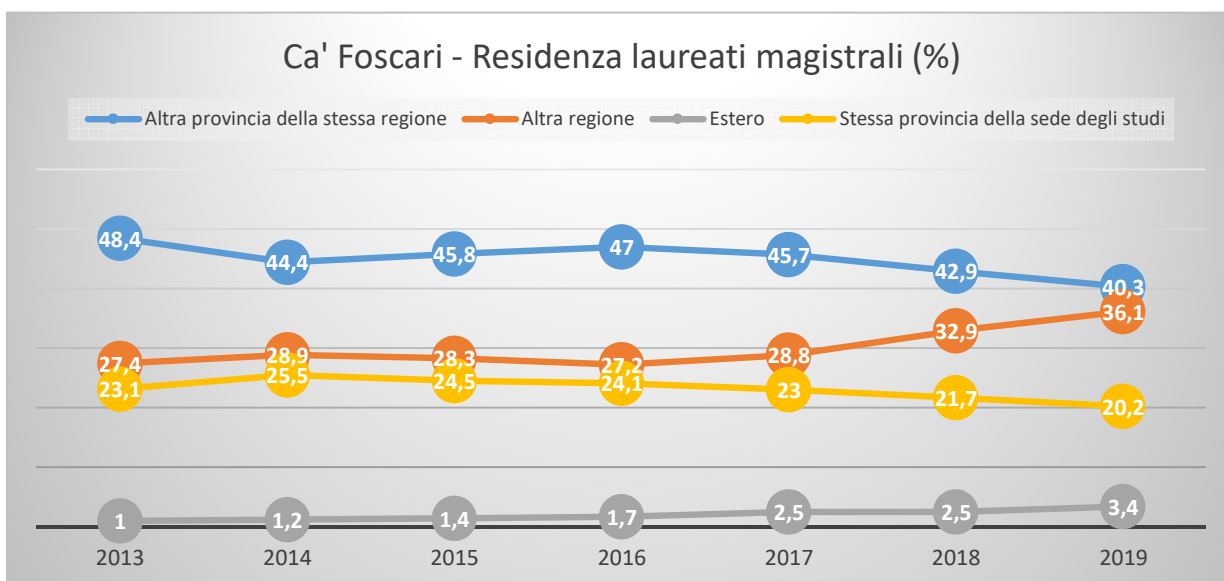

N. Studi all'estero

Settembre 2020

datinfoscari: bollettino sintetico dei valori e degli andamenti principali di Ca' Foscari
a cura dell'Ufficio Valutazione - Area Pianificazione e Programmazione Strategica - UCF

O. Stage

Settembre 2020

datinfoscari: bollettino sintetico dei valori e degli andamenti principali di Ca' Foscari
a cura dell'Ufficio Valutazione - Area Pianificazione e Programmazione Strategica - UCF

Ca' Foscari Alcuni dettagli

P. Residenza laureati di Ca' Foscari

Settembre 2020

datinfoscari: bollettino sintetico dei valori e degli andamenti principali di Ca' Foscari
a cura dell'Ufficio Valutazione - Area Pianificazione e Programmazione Strategica - UCF