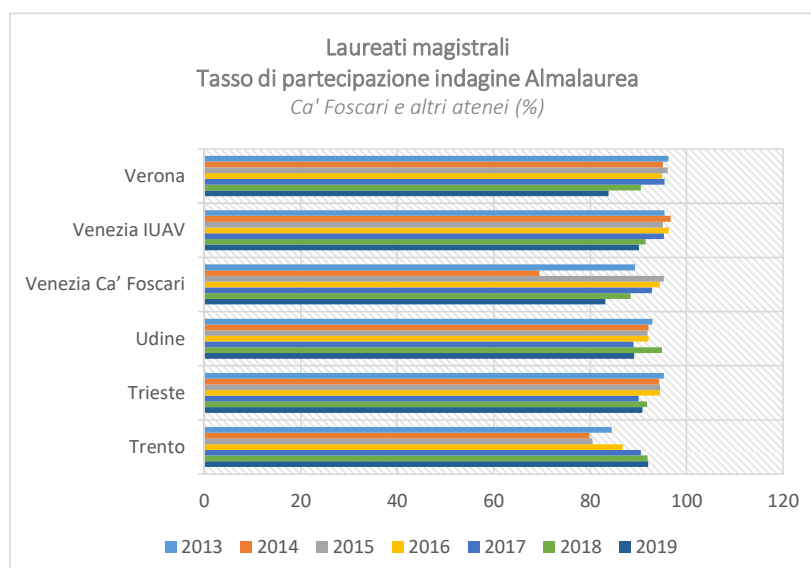

(Fonte dati: Almalaurea Indagine Profilo Laureati 2019 - Dati aggiornati al 06/06/2020)

Ca' Foscari Venezia

Profilo Laureati 2013 - 2019

Dati Almalaurea

Lauree di I° e II° livello

(escluse Lauree a Ciclo Unico)

*Valori nazionali a confronto
con alcuni atenei del Nord-Est d'Italia*

Settembre 2020

datinfoscari: bollettino sintetico dei valori e degli andamenti principali di Ca' Foscari
a cura dell'Ufficio Valutazione - Area Pianificazione e Programmazione Strategica - UCF

A. Numero di laureati

Settembre 2020

datinfoscari: bollettino sintetico dei valori e degli andamenti principali di Ca' Foscari
a cura dell'Ufficio Valutazione - Area Pianificazione e Programmazione Strategica - UCF

B. Tasso di partecipazione indagine Almalaurea

Settembre 2020

datinfoscari: bollettino sintetico dei valori e degli andamenti principali di Ca' Foscari
a cura dell'Ufficio Valutazione - Area Pianificazione e Programmazione Strategica - UCF