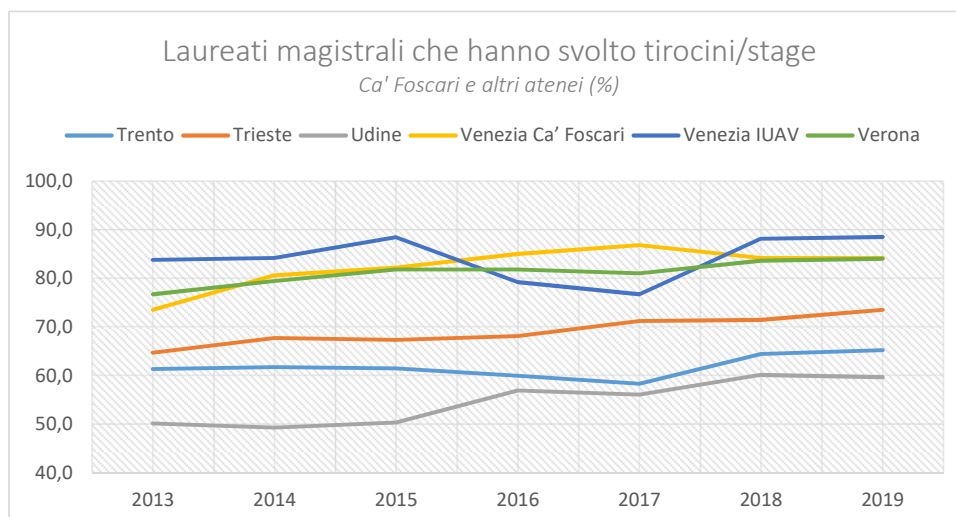

Settembre 2020

datinfoscari: bollettino sintetico dei valori e degli andamenti principali di Ca' Foscari
a cura dell'Ufficio Valutazione - Area Pianificazione e Programmazione Strategica - UCF

O. Stage