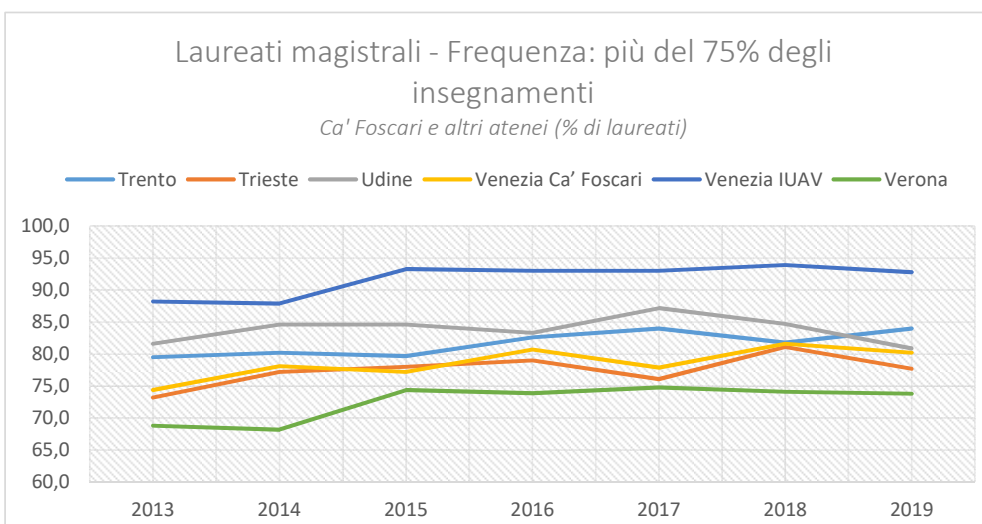

Settembre 2020

datinfoscari: bollettino sintetico dei valori e degli andamenti principali di Ca' Foscari
a cura dell'Ufficio Valutazione - Area Pianificazione e Programmazione Strategica - UCF

L. Percentuale di frequenza degli insegnamenti (più del 75%)