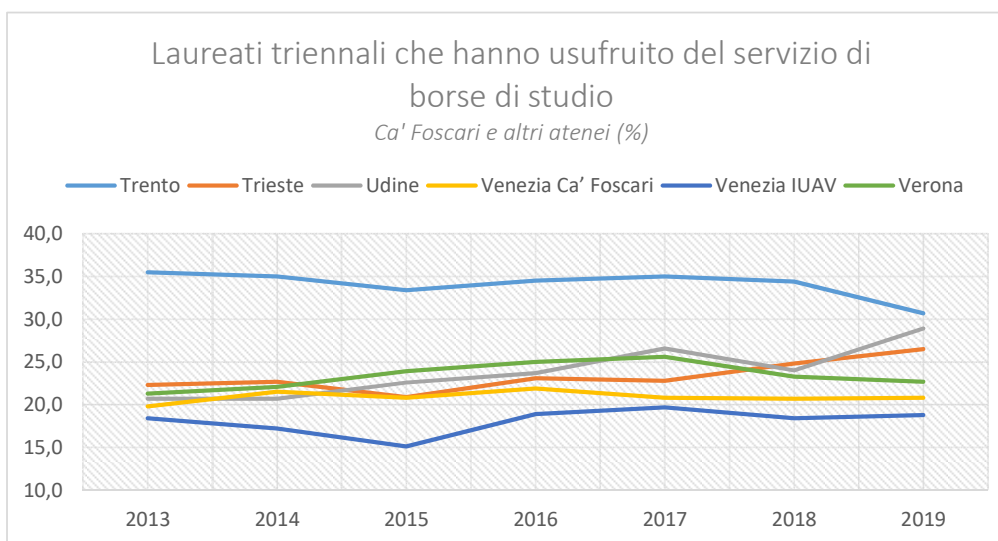

Settembre 2020

datinfoscari: bollettino sintetico dei valori e degli andamenti principali di Ca' Foscari
a cura dell'Ufficio Valutazione - Area Pianificazione e Programmazione Strategica - UCF

M. Borse di studio