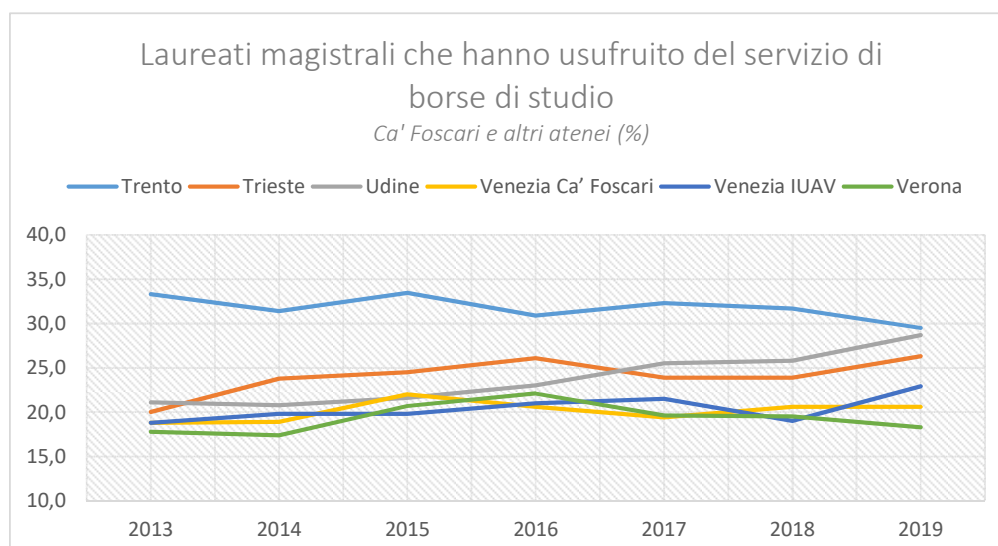

Settembre 2020

datinfoscari: bollettino sintetico dei valori e degli andamenti principali di Ca' Foscari
a cura dell'Ufficio Valutazione - Area Pianificazione e Programmazione Strategica - UCF

M. Borse di studio