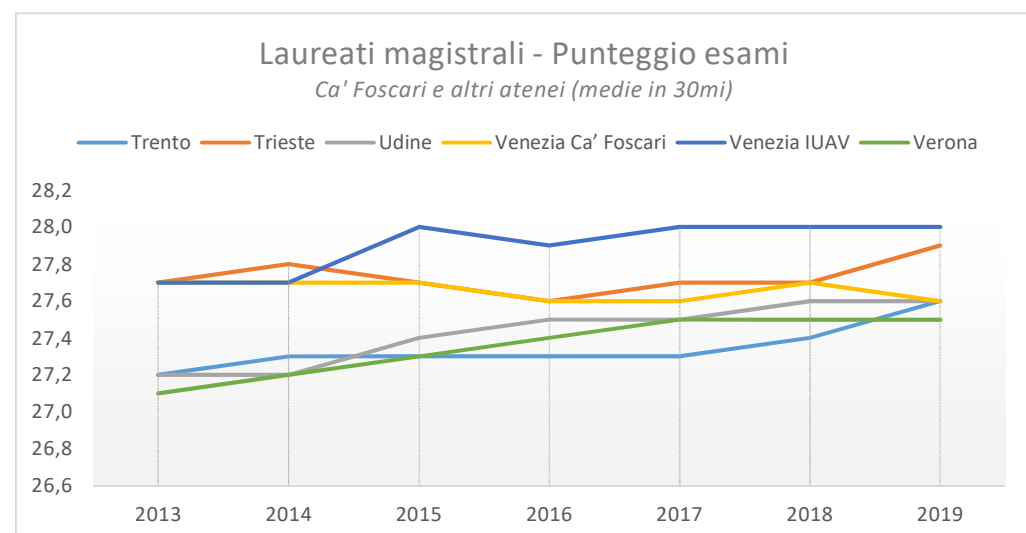

Settembre 2020

datinfoscari: bollettino sintetico dei valori e degli andamenti principali di Ca' Foscari
a cura dell'Ufficio Valutazione - Area Pianificazione e Programmazione Strategica - UCF

F. Punteggio degli esami