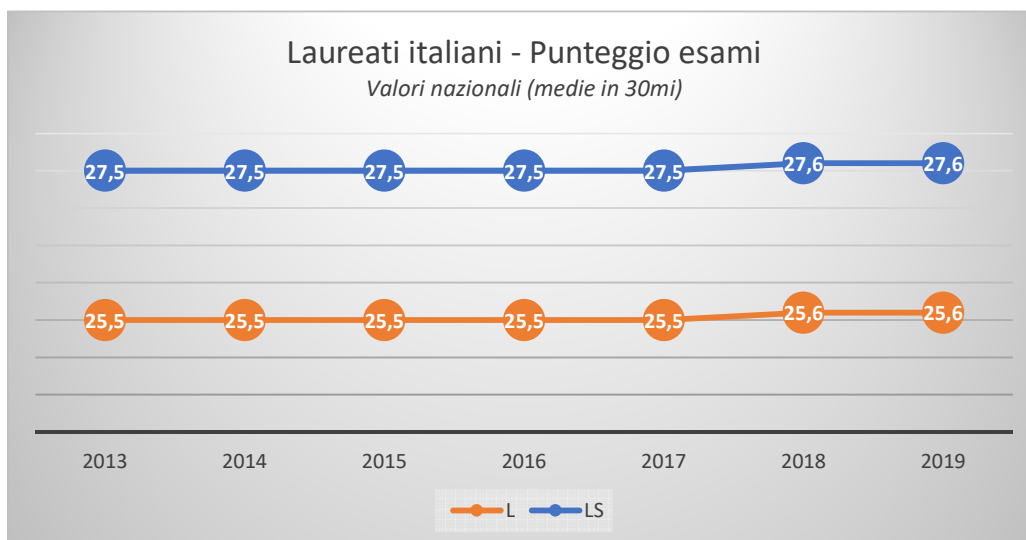

Settembre 2020

datinfoscari: bollettino sintetico dei valori e degli andamenti principali di Ca' Foscari
a cura dell'Ufficio Valutazione - Area Pianificazione e Programmazione Strategica - UCF

F. Punteggio degli esami