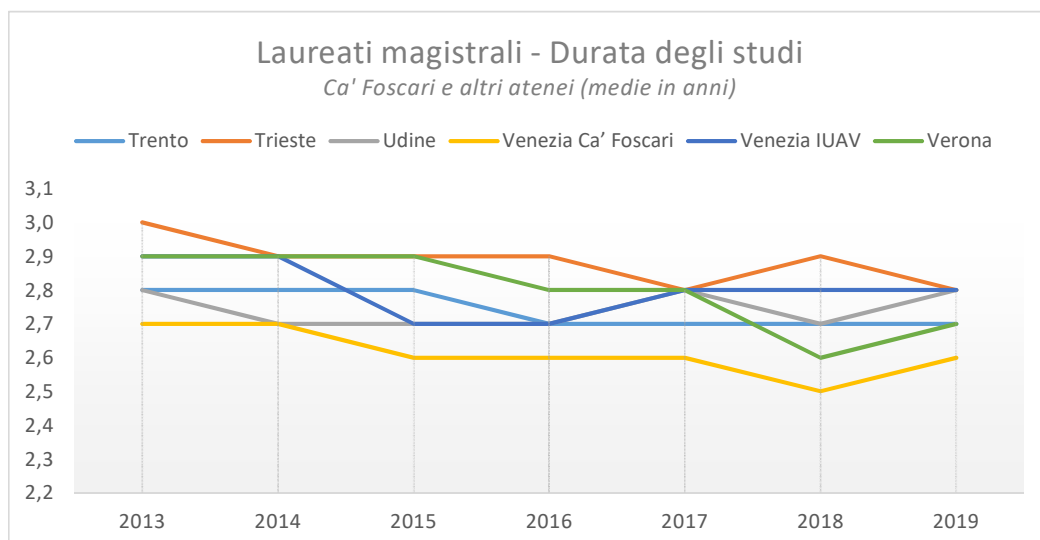

Settembre 2020

datinfoscari: bollettino sintetico dei valori e degli andamenti principali di Ca' Foscari
a cura dell'Ufficio Valutazione - Area Pianificazione e Programmazione Strategica - UCF

H. Durata degli studi