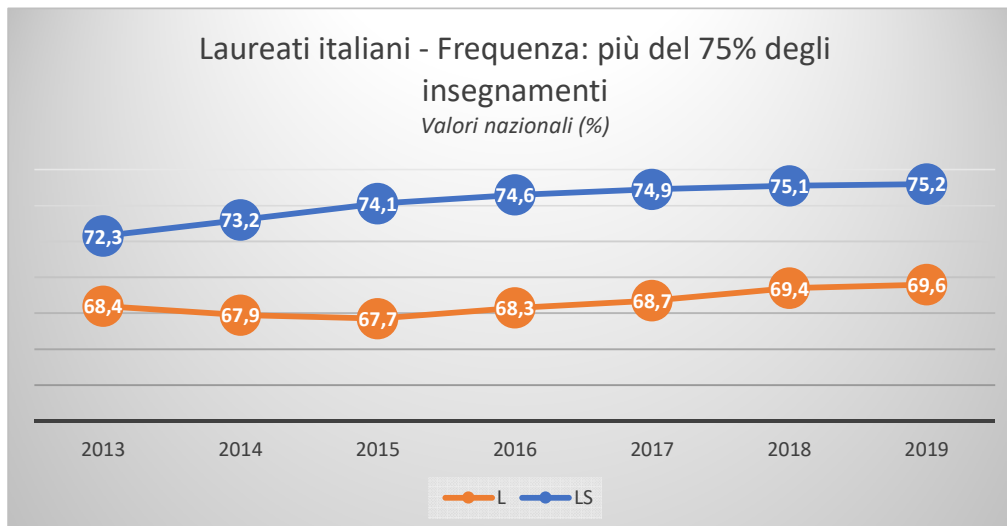

Settembre 2020

datinfoscari: bollettino sintetico dei valori e degli andamenti principali di Ca' Foscari
a cura dell'Ufficio Valutazione - Area Pianificazione e Programmazione Strategica - UCF

L. Percentuale di frequenza degli insegnamenti (più del 75%)