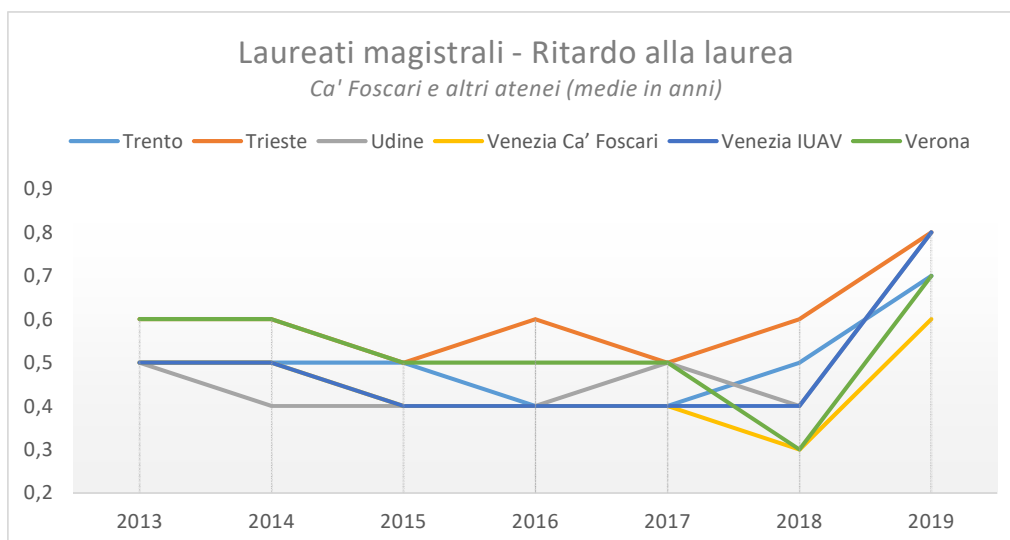

Settembre 2020

datinfoscari: bollettino sintetico dei valori e degli andamenti principali di Ca' Foscari
a cura dell'Ufficio Valutazione - Area Pianificazione e Programmazione Strategica - UCF

I. Ritardo alla laurea