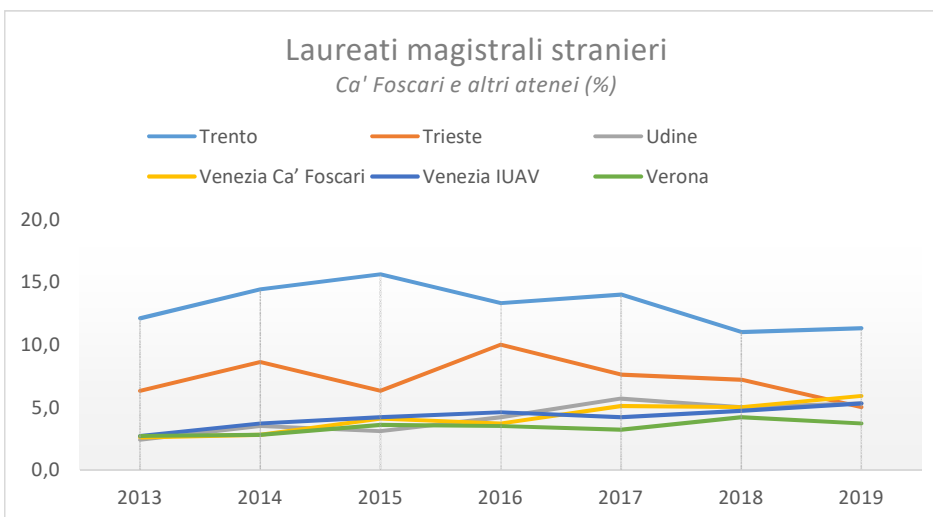

Settembre 2020

datinfoscari: bollettino sintetico dei valori e degli andamenti principali di Ca' Foscari
a cura dell'Ufficio Valutazione - Area Pianificazione e Programmazione Strategica - UCF

D. Laureati con cittadinanza straniera