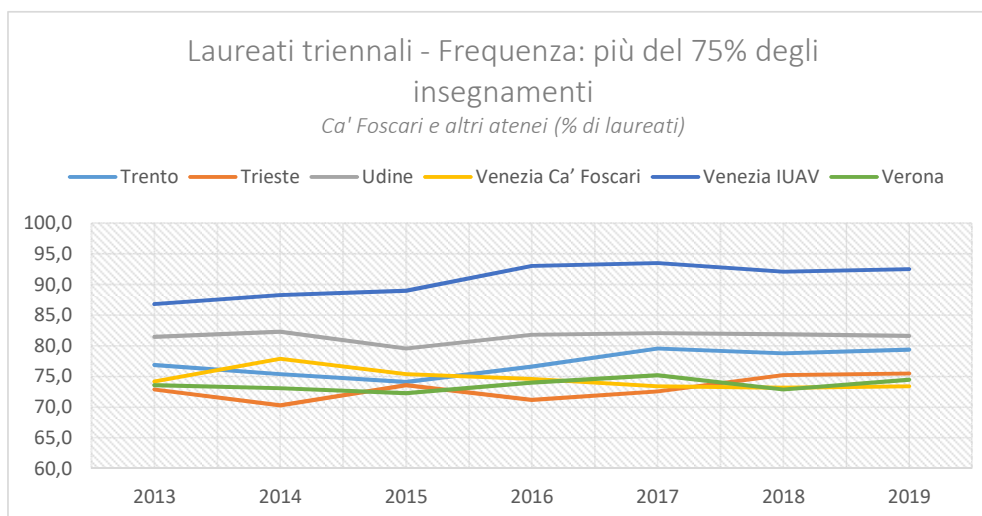

Settembre 2020

datinfoscari: bollettino sintetico dei valori e degli andamenti principali di Ca' Foscari
a cura dell'Ufficio Valutazione - Area Pianificazione e Programmazione Strategica - UCF

L. Percentuale di frequenza degli insegnamenti (più del 75%)