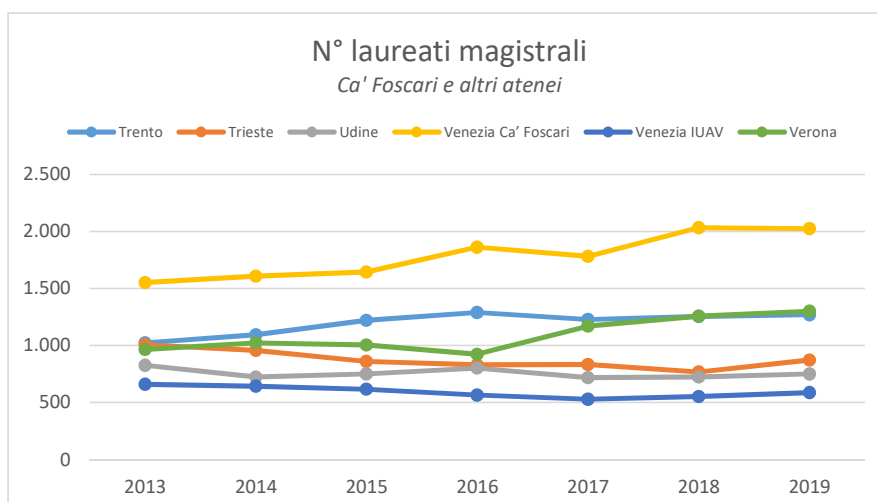

Settembre 2020

datinfoscari: bollettino sintetico dei valori e degli andamenti principali di Ca' Foscari
a cura dell'Ufficio Valutazione - Area Pianificazione e Programmazione Strategica - UCF

A. Numero di laureati