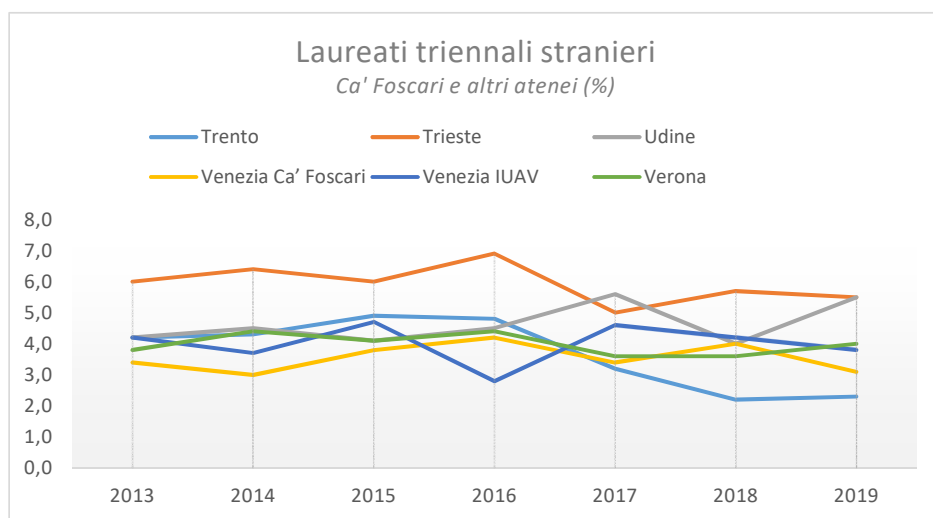

Settembre 2020

datinfoscari: bollettino sintetico dei valori e degli andamenti principali di Ca' Foscari
a cura dell'Ufficio Valutazione - Area Pianificazione e Programmazione Strategica - UCF

D. Laureati con cittadinanza straniera