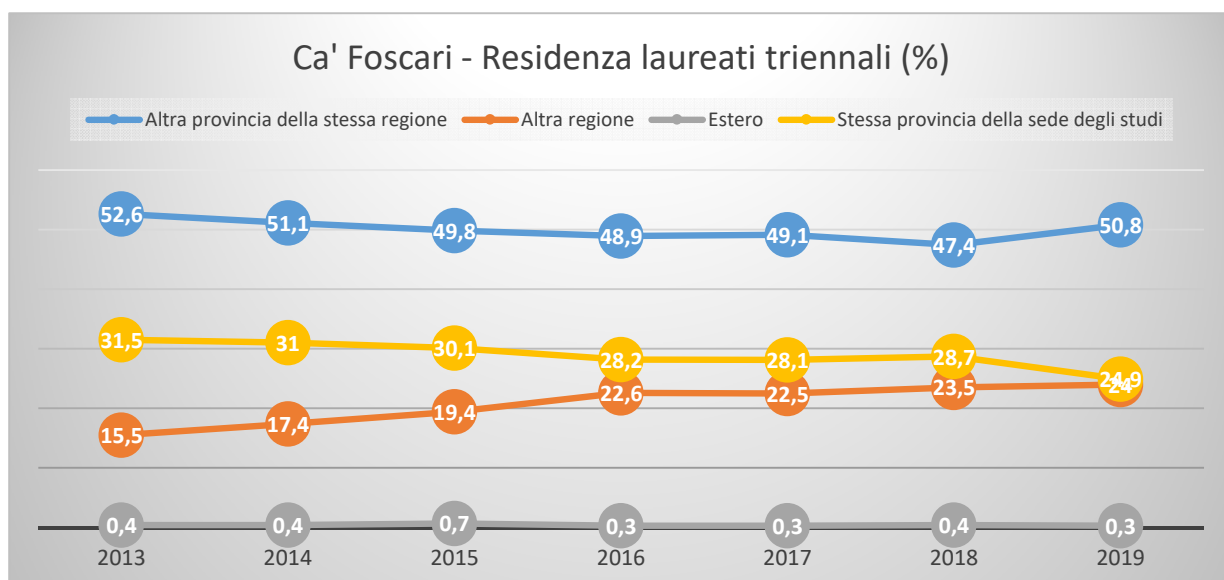

N. Studi all'estero

Settembre 2020

datinfoscari: bollettino sintetico dei valori e degli andamenti principali di Ca' Foscari
a cura dell'Ufficio Valutazione - Area Pianificazione e Programmazione Strategica - UCF

O. Stage

Settembre 2020

datinfoscari: bollettino sintetico dei valori e degli andamenti principali di Ca' Foscari
a cura dell'Ufficio Valutazione - Area Pianificazione e Programmazione Strategica - UCF

Ca' Foscari Alcuni dettagli

P. Residenza laureati di Ca' Foscari

Settembre 2020

datinfoscari: bollettino sintetico dei valori e degli andamenti principali di Ca' Foscari
a cura dell'Ufficio Valutazione - Area Pianificazione e Programmazione Strategica - UCF