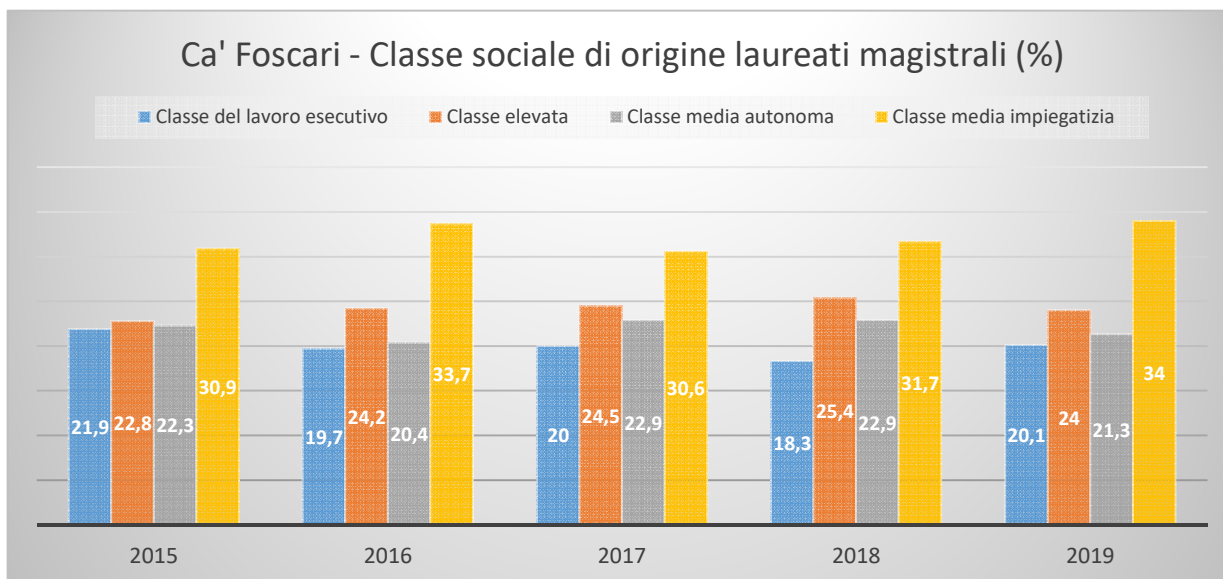

Settembre 2020

datinfoscari: bollettino sintetico dei valori e degli andamenti principali di Ca' Foscari
a cura dell'Ufficio Valutazione - Area Pianificazione e Programmazione Strategica - UCF

Q. Classe sociale di origine laureati Ca' Foscari