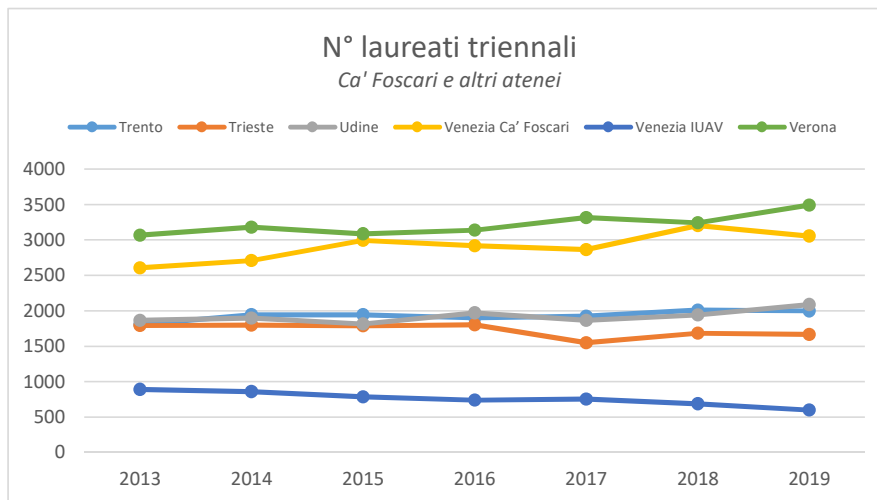

Settembre 2020

datinfoscari: bollettino sintetico dei valori e degli andamenti principali di Ca' Foscari
a cura dell'Ufficio Valutazione - Area Pianificazione e Programmazione Strategica - UCF

A. Numero di laureati