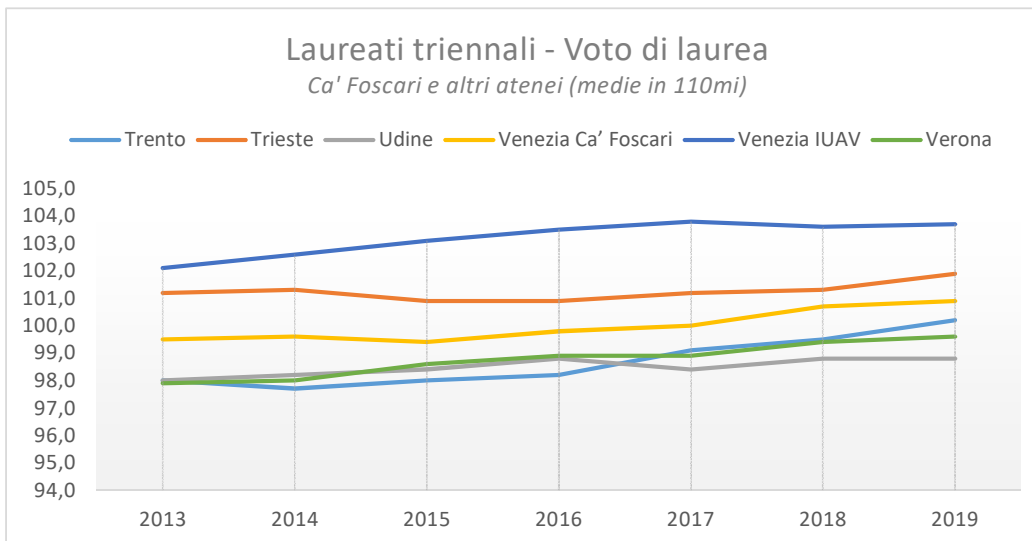

Settembre 2020

datinfoscari: bollettino sintetico dei valori e degli andamenti principali di Ca' Foscari
a cura dell'Ufficio Valutazione - Area Pianificazione e Programmazione Strategica - UCF

G. Voto di laurea