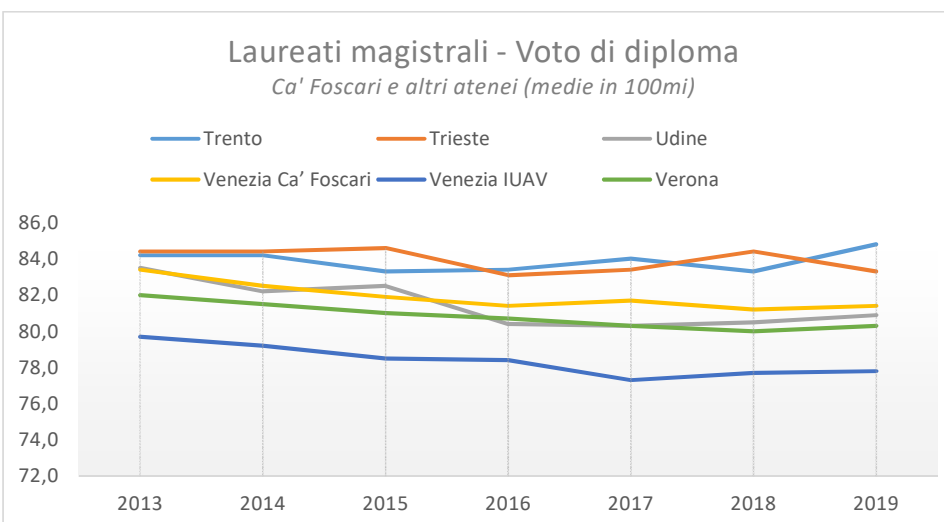

Settembre 2020

datinfoscari: bollettino sintetico dei valori e degli andamenti principali di Ca' Foscari
a cura dell'Ufficio Valutazione - Area Pianificazione e Programmazione Strategica - UCF

E. Voto di diploma di scuola superiore dei laureati