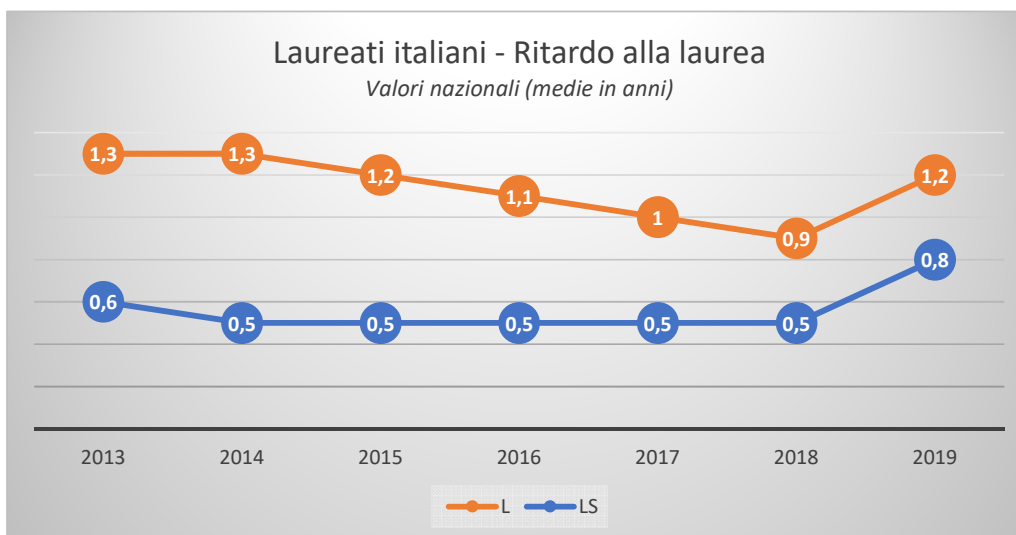

Settembre 2020

datinfoscari: bollettino sintetico dei valori e degli andamenti principali di Ca' Foscari
a cura dell'Ufficio Valutazione - Area Pianificazione e Programmazione Strategica - UCF

I. Ritardo alla laurea