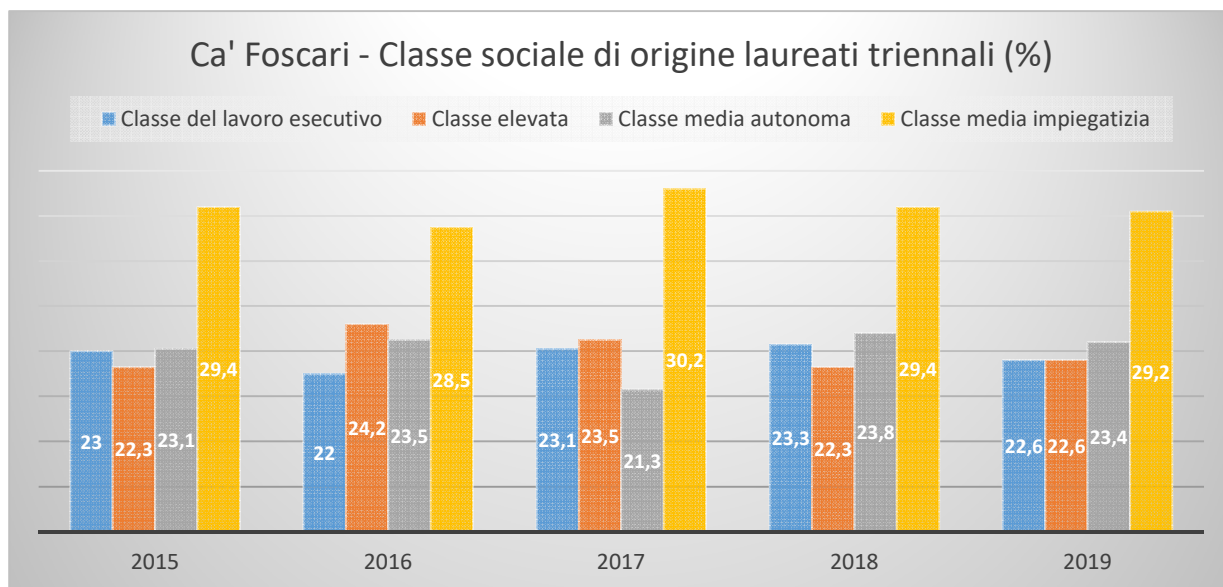

Settembre 2020

datinfoscari: bollettino sintetico dei valori e degli andamenti principali di Ca' Foscari
a cura dell'Ufficio Valutazione - Area Pianificazione e Programmazione Strategica - UCF

Q. Classe sociale di origine laureati Ca' Foscari