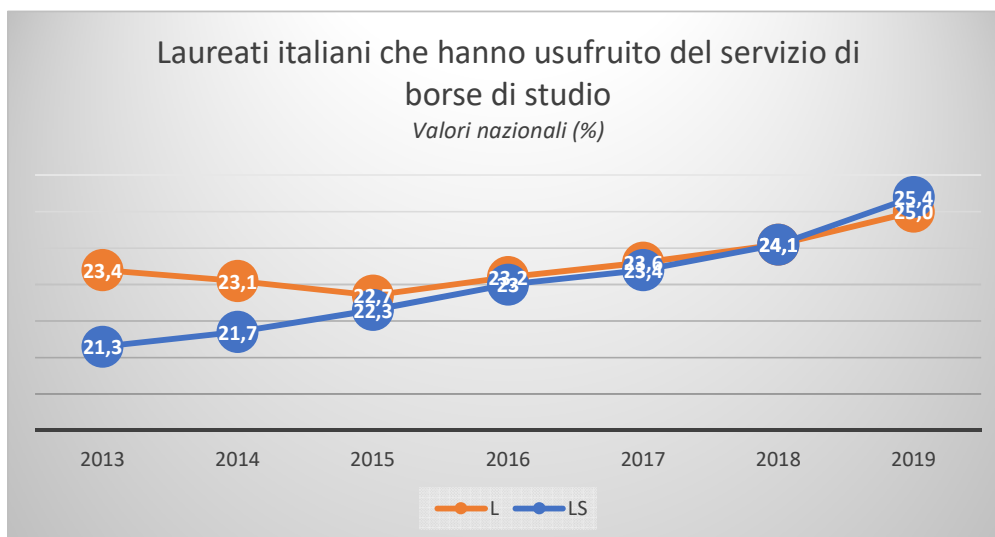

Settembre 2020

datinfoscari: bollettino sintetico dei valori e degli andamenti principali di Ca' Foscari
a cura dell'Ufficio Valutazione - Area Pianificazione e Programmazione Strategica - UCF

M. Borse di studio