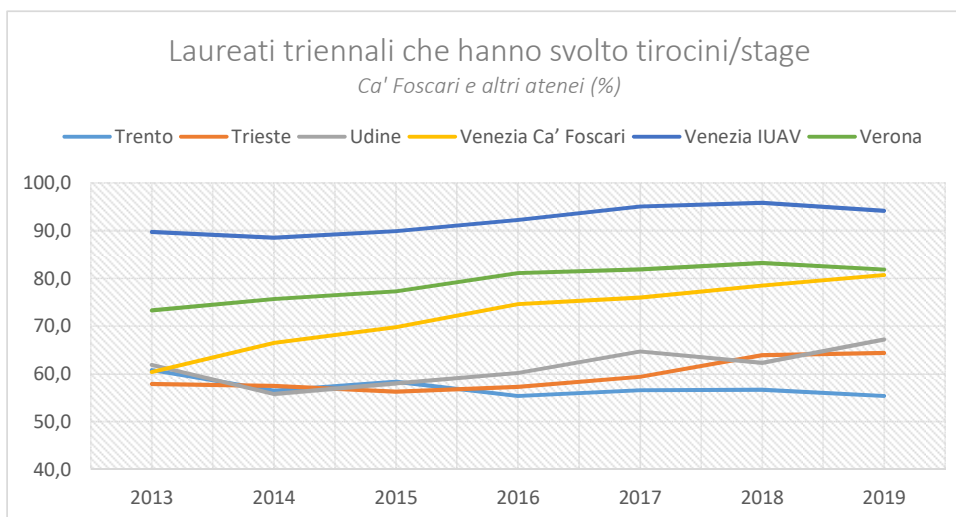

Settembre 2020

datinfoscari: bollettino sintetico dei valori e degli andamenti principali di Ca' Foscari
a cura dell'Ufficio Valutazione - Area Pianificazione e Programmazione Strategica - UCF

O. Stage