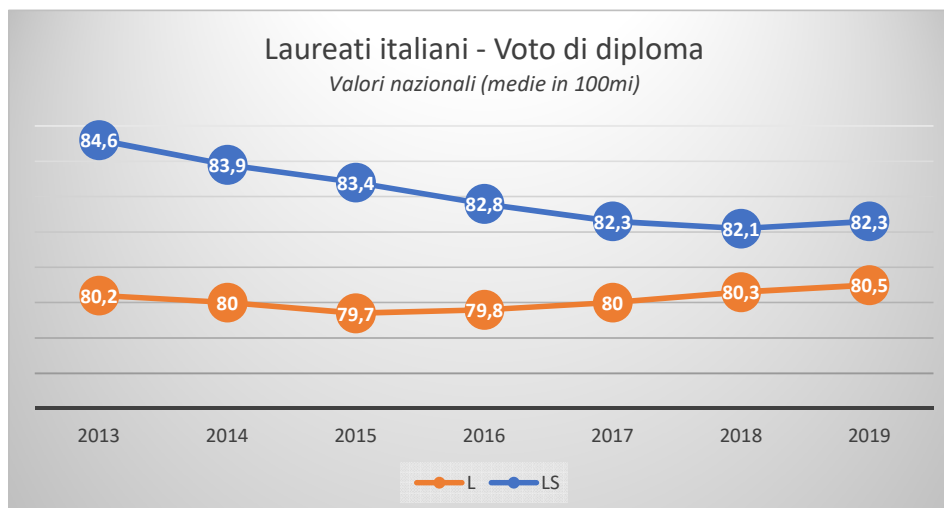

Settembre 2020

datinfoscari: bollettino sintetico dei valori e degli andamenti principali di Ca' Foscari
a cura dell'Ufficio Valutazione - Area Pianificazione e Programmazione Strategica - UCF

E. Voto di diploma di scuola superiore dei laureati