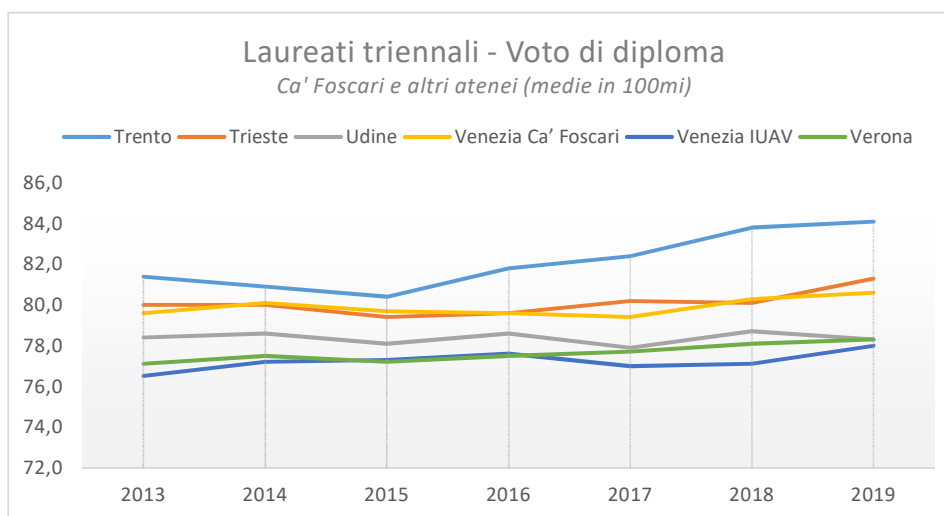

Settembre 2020

datinfoscari: bollettino sintetico dei valori e degli andamenti principali di Ca' Foscari
a cura dell'Ufficio Valutazione - Area Pianificazione e Programmazione Strategica - UCF

E. Voto di diploma di scuola superiore dei laureati