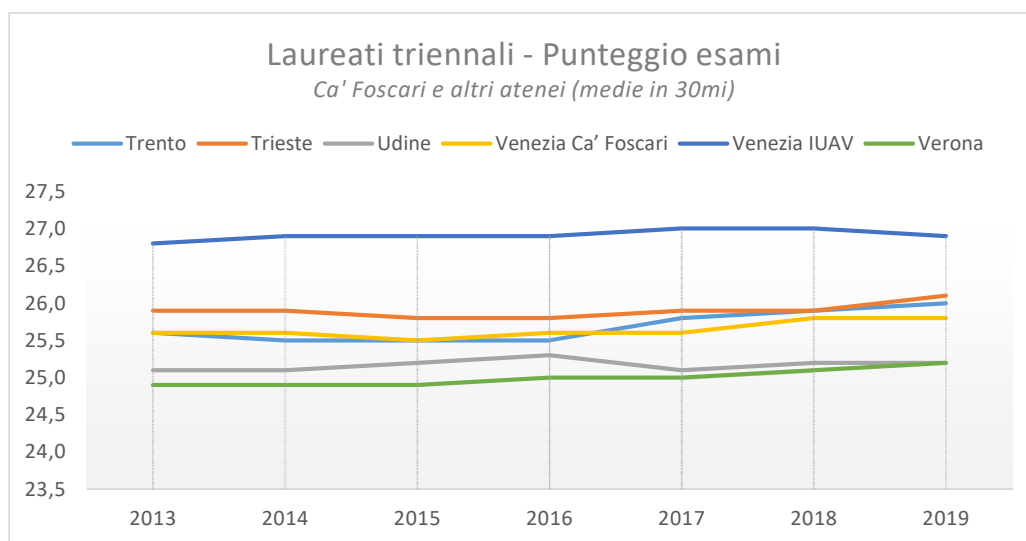

Settembre 2020

datinfoscari: bollettino sintetico dei valori e degli andamenti principali di Ca' Foscari
a cura dell'Ufficio Valutazione - Area Pianificazione e Programmazione Strategica - UCF

F. Punteggio degli esami