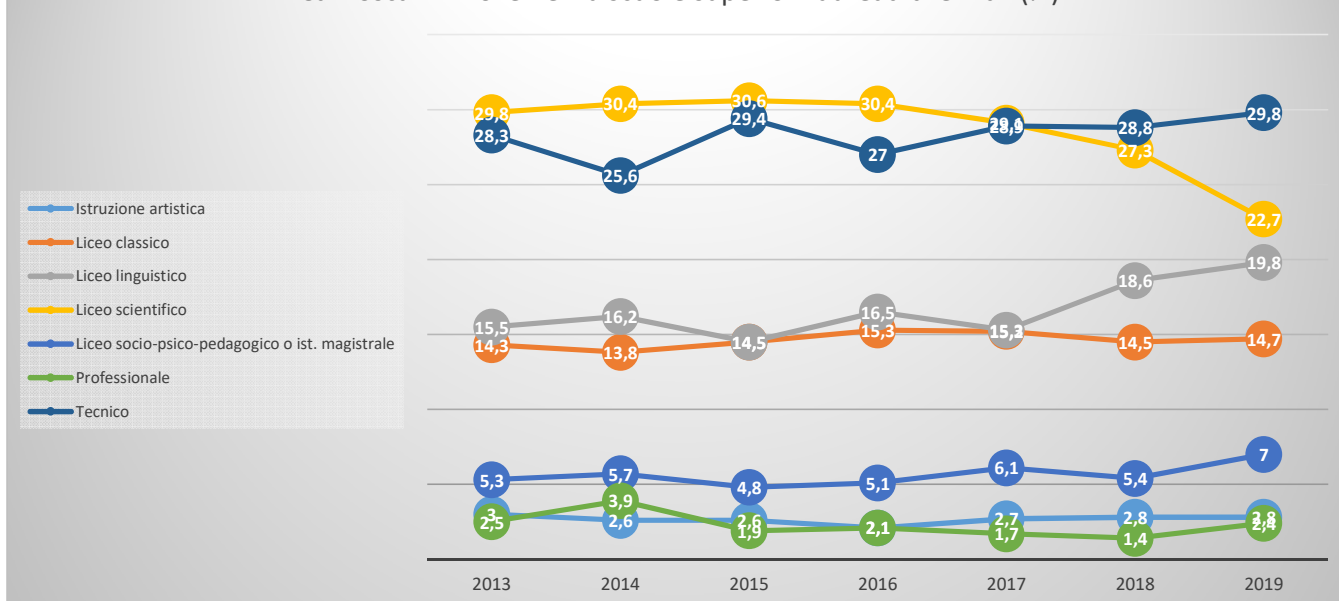

Settembre 2020

datinfoscari: bollettino sintetico dei valori e degli andamenti principali di Ca' Foscari
a cura dell'Ufficio Valutazione - Area Pianificazione e Programmazione Strategica - UCF

R. Studi secondari superiori laureati Ca' Foscari

Ca' Foscari - Provenienza scuole superiori laureati triennali (%)