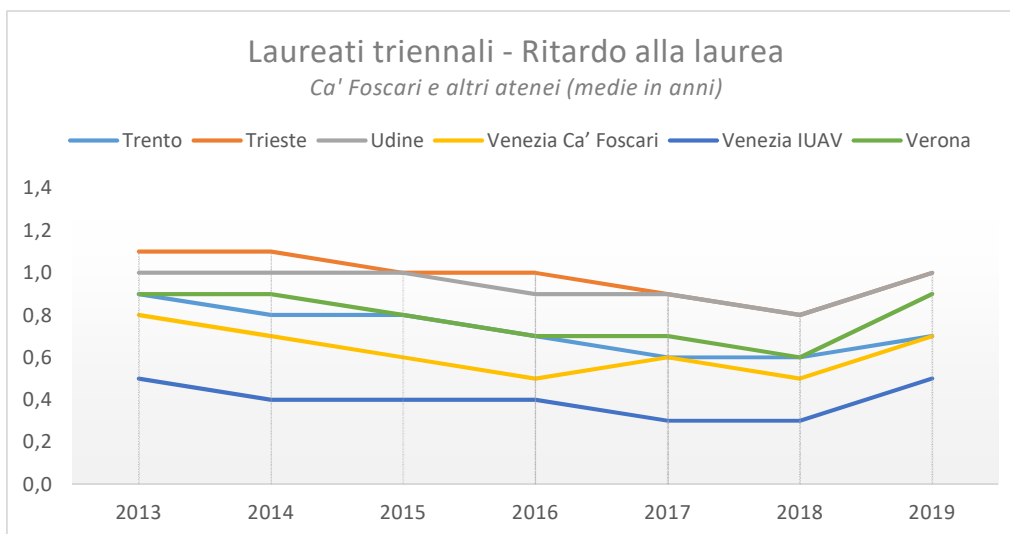

Settembre 2020

datinfoscari: bollettino sintetico dei valori e degli andamenti principali di Ca' Foscari
a cura dell'Ufficio Valutazione - Area Pianificazione e Programmazione Strategica - UCF

I. Ritardo alla laurea