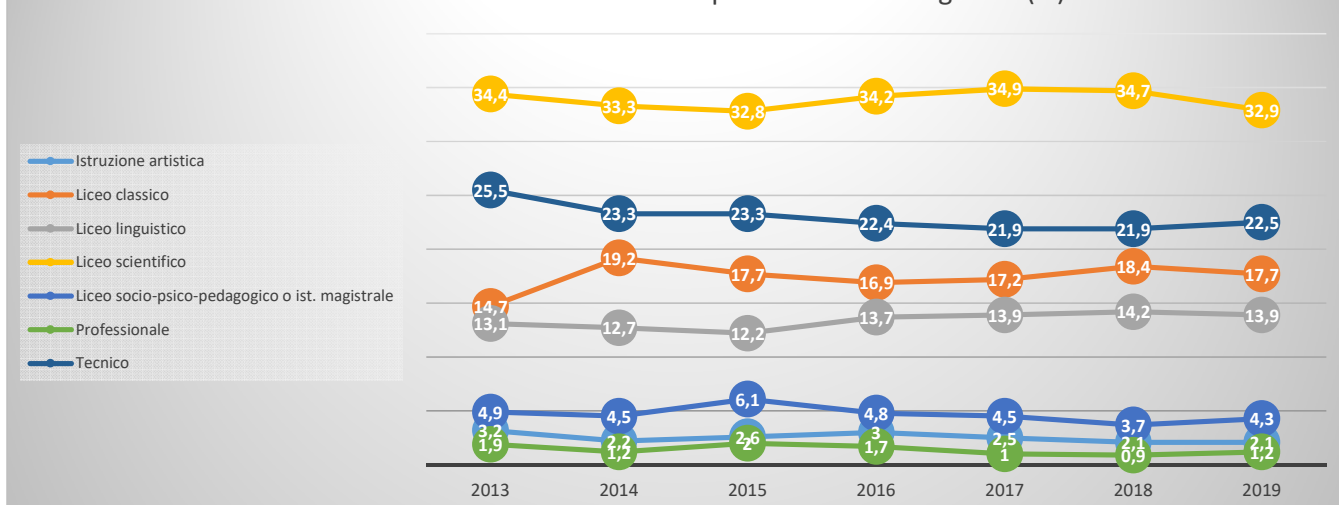

Ca' Foscari - Provenienza scuole superiori laureati magistrali (%)

Per ulteriori informazioni e dati, è possibile consultare il documento analitico contenente il dettaglio per Corso di Studio al seguente url:
<https://www.unive.it/pag/11160/>