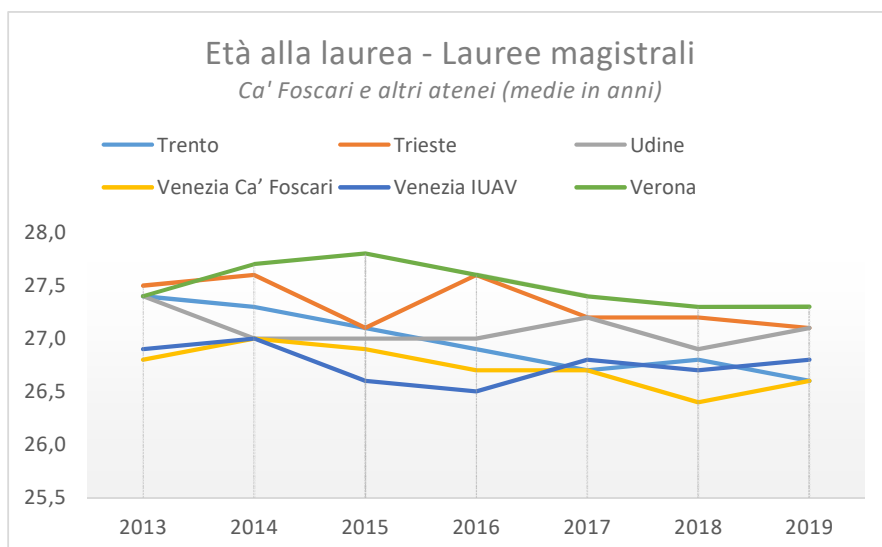

Settembre 2020

datinfoscari: bollettino sintetico dei valori e degli andamenti principali di Ca' Foscari
a cura dell'Ufficio Valutazione - Area Pianificazione e Programmazione Strategica - UCF

C. Età alla laurea