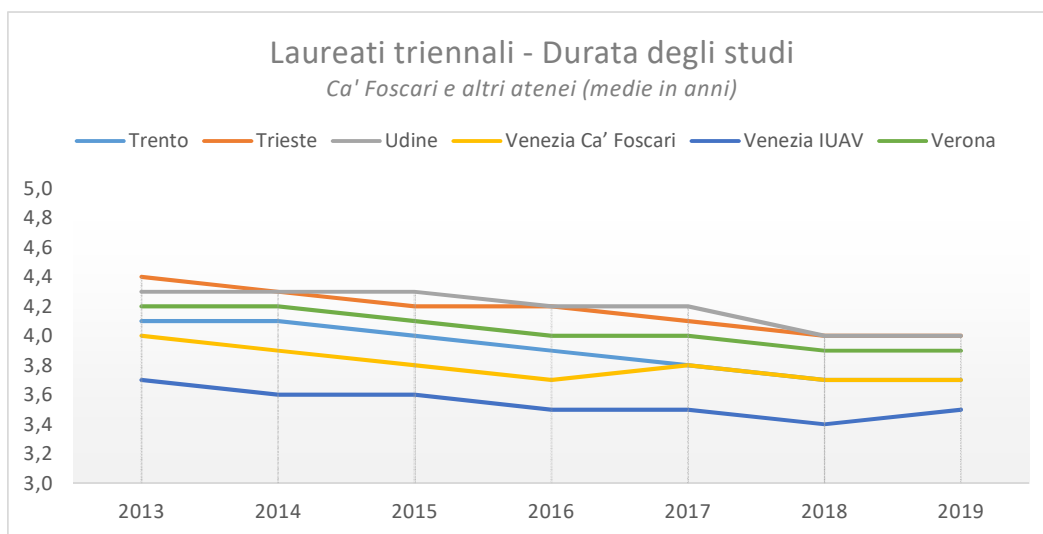

Settembre 2020

datinfoscari: bollettino sintetico dei valori e degli andamenti principali di Ca' Foscari
a cura dell'Ufficio Valutazione - Area Pianificazione e Programmazione Strategica - UCF

H. Durata degli studi