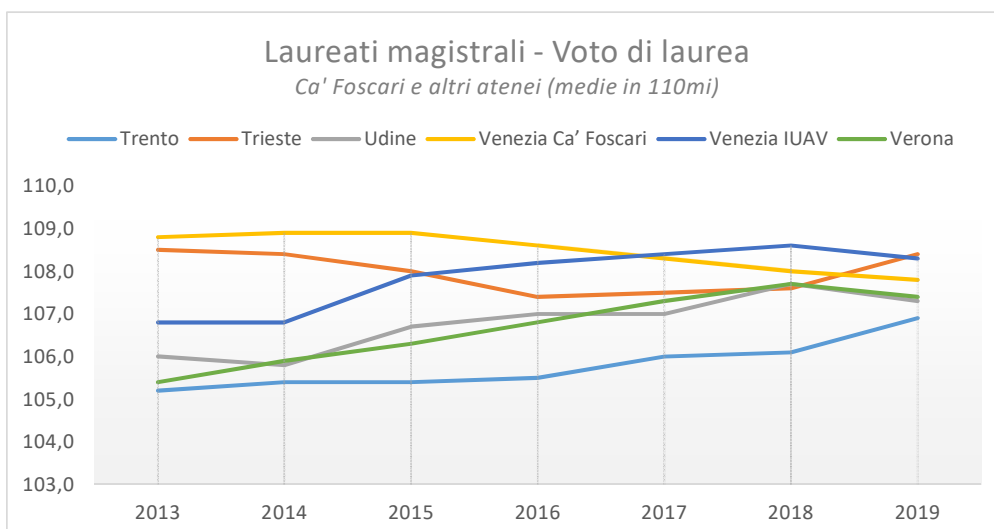

Settembre 2020

datinfoscari: bollettino sintetico dei valori e degli andamenti principali di Ca' Foscari
a cura dell'Ufficio Valutazione - Area Pianificazione e Programmazione Strategica - UCF

G. Voto di laurea