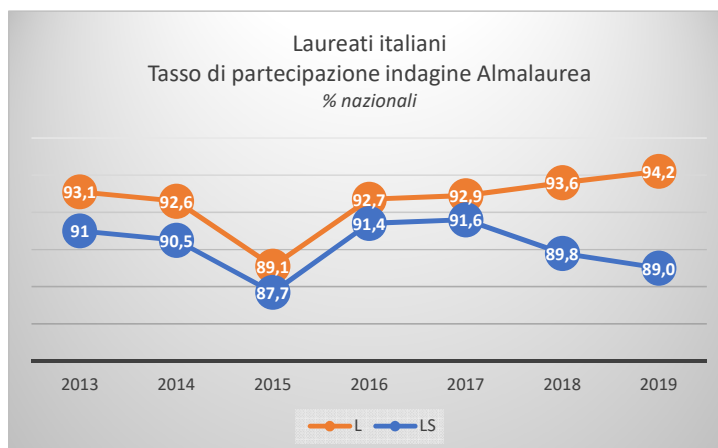

(Fonte dati: Almalaurea Indagine Profilo Laureati 2019 - Dati aggiornati al 06/06/2020)

Ca' Foscari Venezia

Profilo Laureati 2013 - 2019

Dati Almalaurea

Lauree di I° e II° livello

(escluse Lauree a Ciclo Unico)

*Valori nazionali a confronto
con alcuni atenei del Nord-Est d'Italia*

Settembre 2020

datinfoscari: bollettino sintetico dei valori e degli andamenti principali di Ca' Foscari
a cura dell'Ufficio Valutazione - Area Pianificazione e Programmazione Strategica - UCF

A. Numero di laureati

Settembre 2020

datinfoscari: bollettino sintetico dei valori e degli andamenti principali di Ca' Foscari
a cura dell'Ufficio Valutazione - Area Pianificazione e Programmazione Strategica - UCF

B. Tasso di partecipazione indagine Almalaurea

Settembre 2020

datinfoscari: bollettino sintetico dei valori e degli andamenti principali di Ca' Foscari
a cura dell'Ufficio Valutazione - Area Pianificazione e Programmazione Strategica - UCF