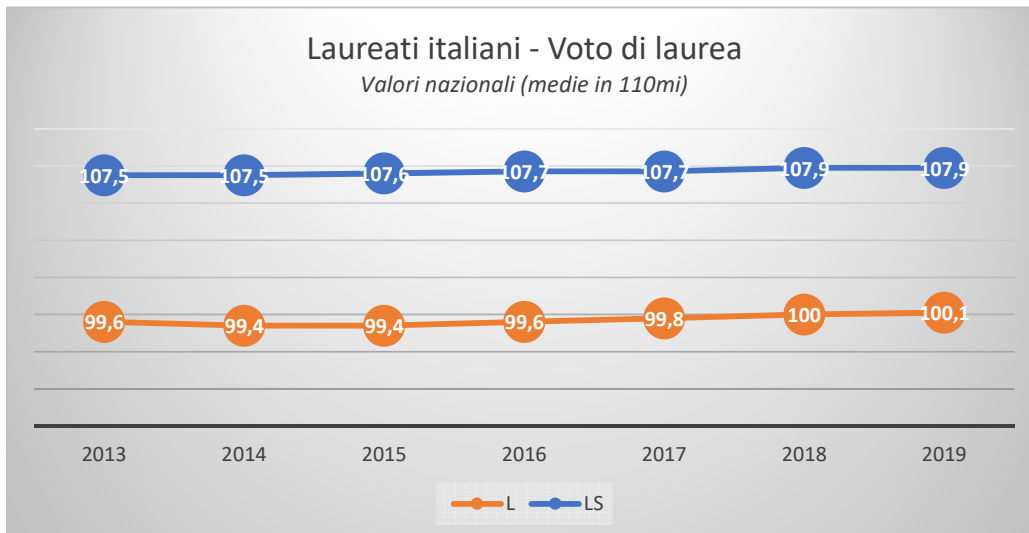

Settembre 2020

datinfoscari: bollettino sintetico dei valori e degli andamenti principali di Ca' Foscari
a cura dell'Ufficio Valutazione - Area Pianificazione e Programmazione Strategica - UCF

G. Voto di laurea