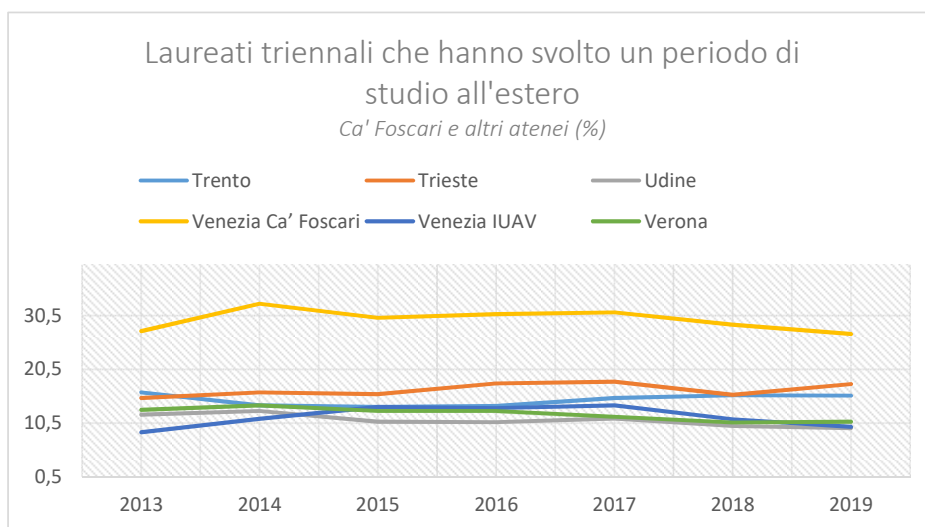

Settembre 2020

datinfoscari: bollettino sintetico dei valori e degli andamenti principali di Ca' Foscari
a cura dell'Ufficio Valutazione - Area Pianificazione e Programmazione Strategica - UCF

N. Studi all'estero