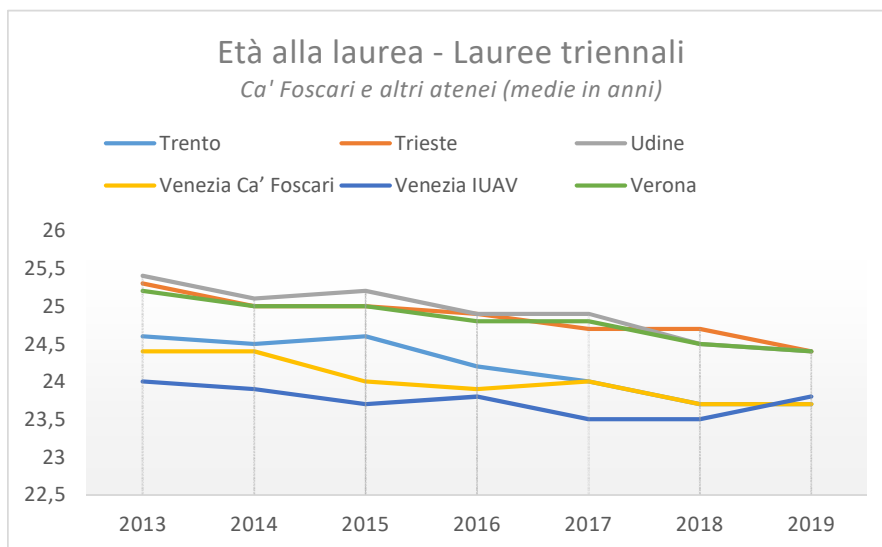

Settembre 2020

datinfoscari: bollettino sintetico dei valori e degli andamenti principali di Ca' Foscari
a cura dell'Ufficio Valutazione - Area Pianificazione e Programmazione Strategica - UCF

C. Età alla laurea