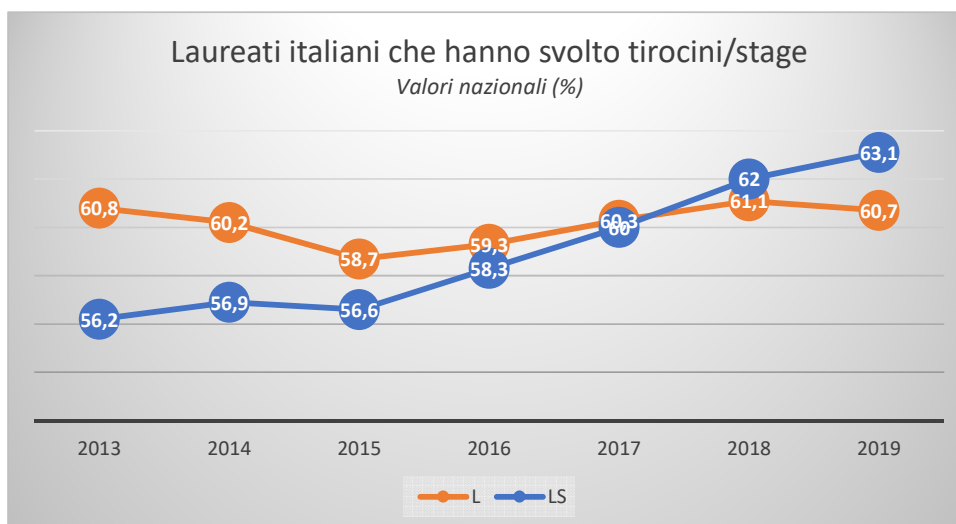

Settembre 2020

datinfoscari: bollettino sintetico dei valori e degli andamenti principali di Ca' Foscari
a cura dell'Ufficio Valutazione - Area Pianificazione e Programmazione Strategica - UCF

O. Stage