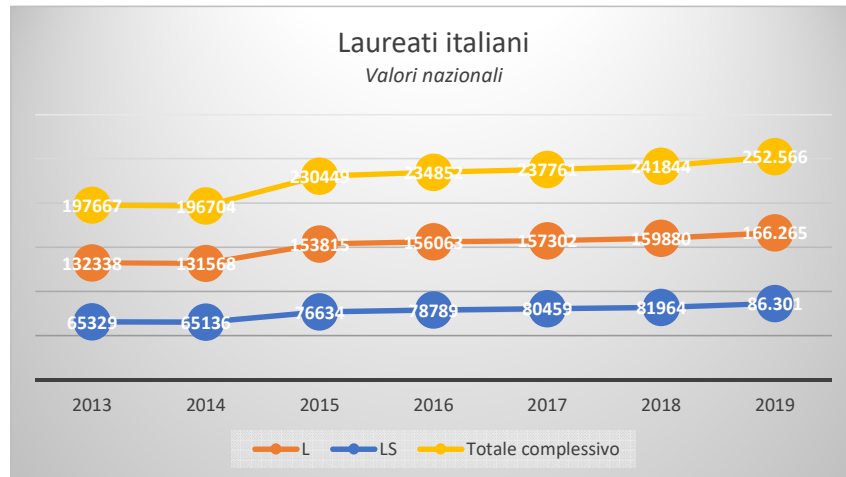

Settembre 2020

datinfoscari: bollettino sintetico dei valori e degli andamenti principali di Ca' Foscari
a cura dell'Ufficio Valutazione - Area Pianificazione e Programmazione Strategica - UCF

A. Numero di laureati