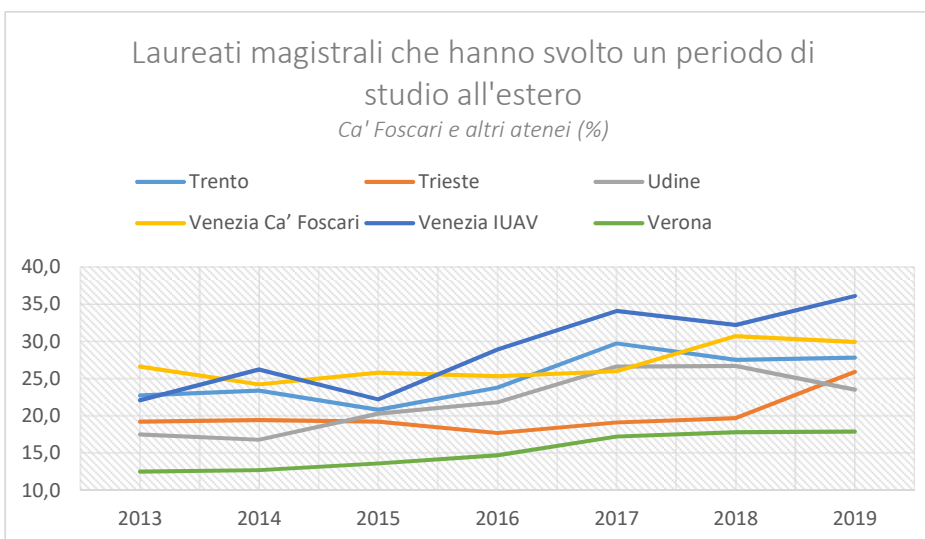

Settembre 2020

datinfoscari: bollettino sintetico dei valori e degli andamenti principali di Ca' Foscari
a cura dell'Ufficio Valutazione - Area Pianificazione e Programmazione Strategica - UCF

N. Studi all'estero