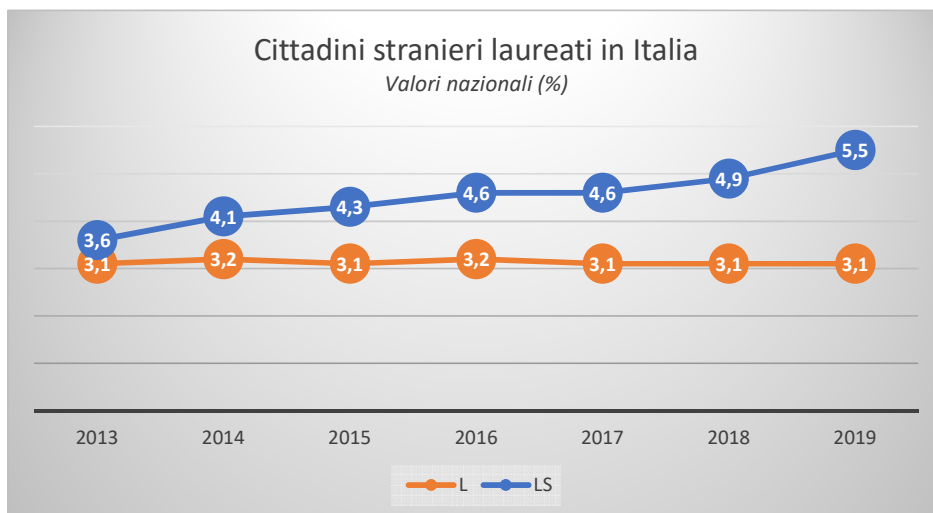

Settembre 2020

datinfoscari: bollettino sintetico dei valori e degli andamenti principali di Ca' Foscari
a cura dell'Ufficio Valutazione - Area Pianificazione e Programmazione Strategica - UCF

D. Laureati con cittadinanza straniera