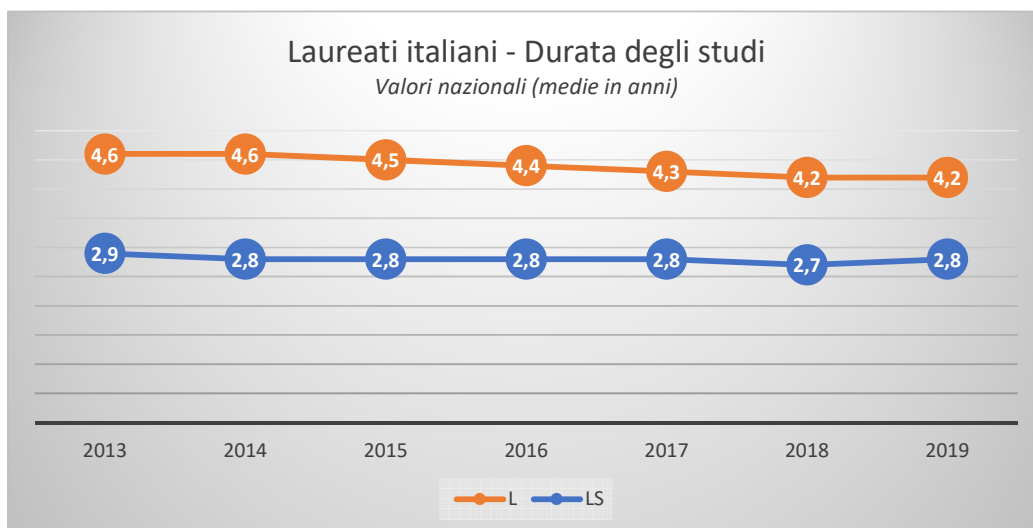

Settembre 2020

datinfoscari: bollettino sintetico dei valori e degli andamenti principali di Ca' Foscari
a cura dell'Ufficio Valutazione - Area Pianificazione e Programmazione Strategica - UCF

H. Durata degli studi