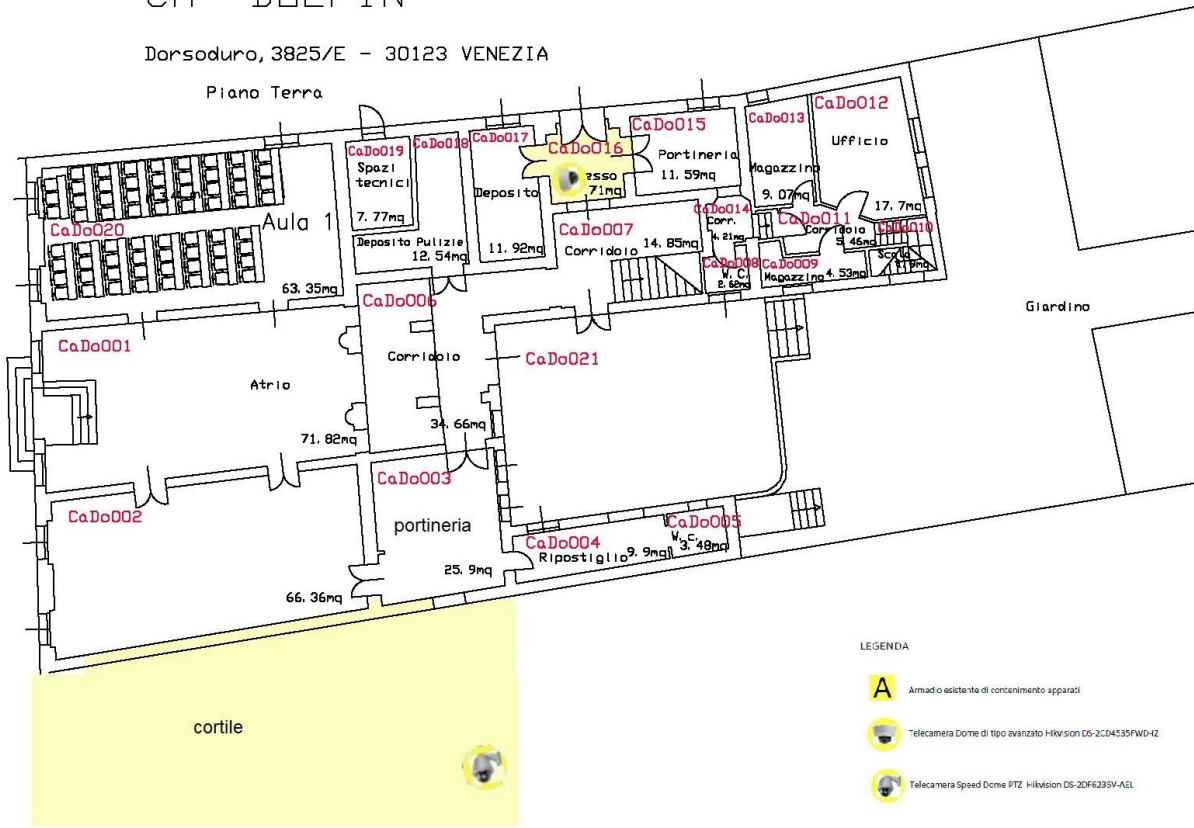

CA' DOLFIN

Dorsoduro, 3825/E - 30123 VENEZIA

Piano Terra

LEGENDA

Armadio esistente di contenimento apparati

Area sottoposta a videosorveglianza