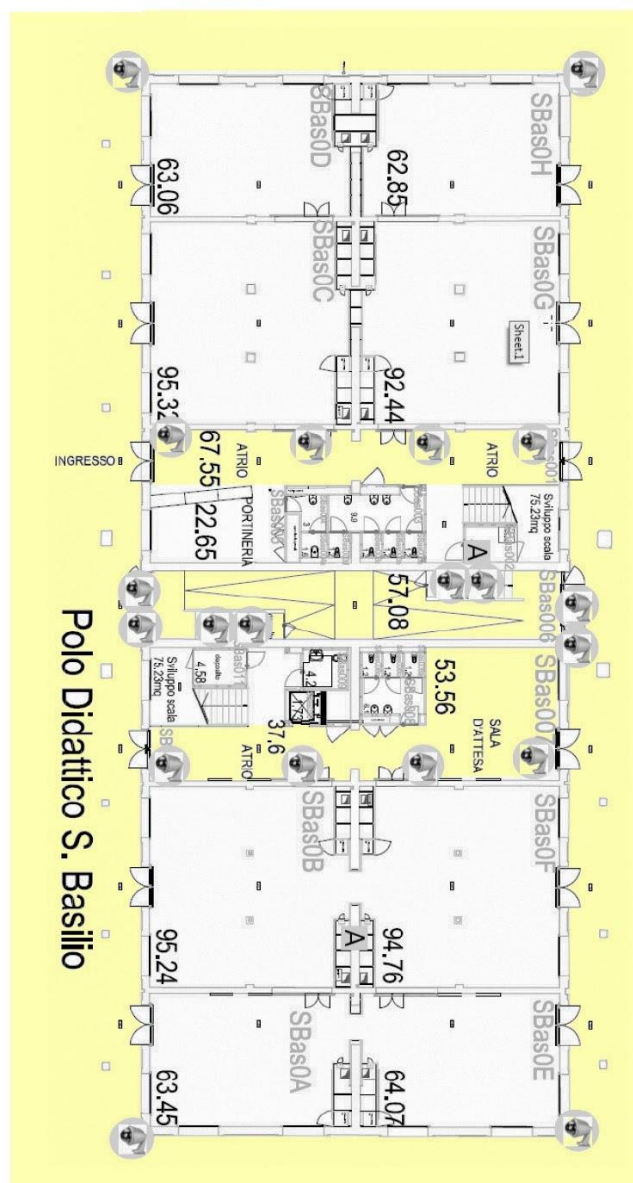

San Basilio

LEGENDA

- A** Armadio assistente di contenimento apparati
- Telecamera Dome di tipo avanzato Hikvision DS-2CD4535FWD-I2
- Telecamera Speed Dome PTZ Hikvision DS-2DF6235V-AEL
- Area sottoposta a videosorveglianza