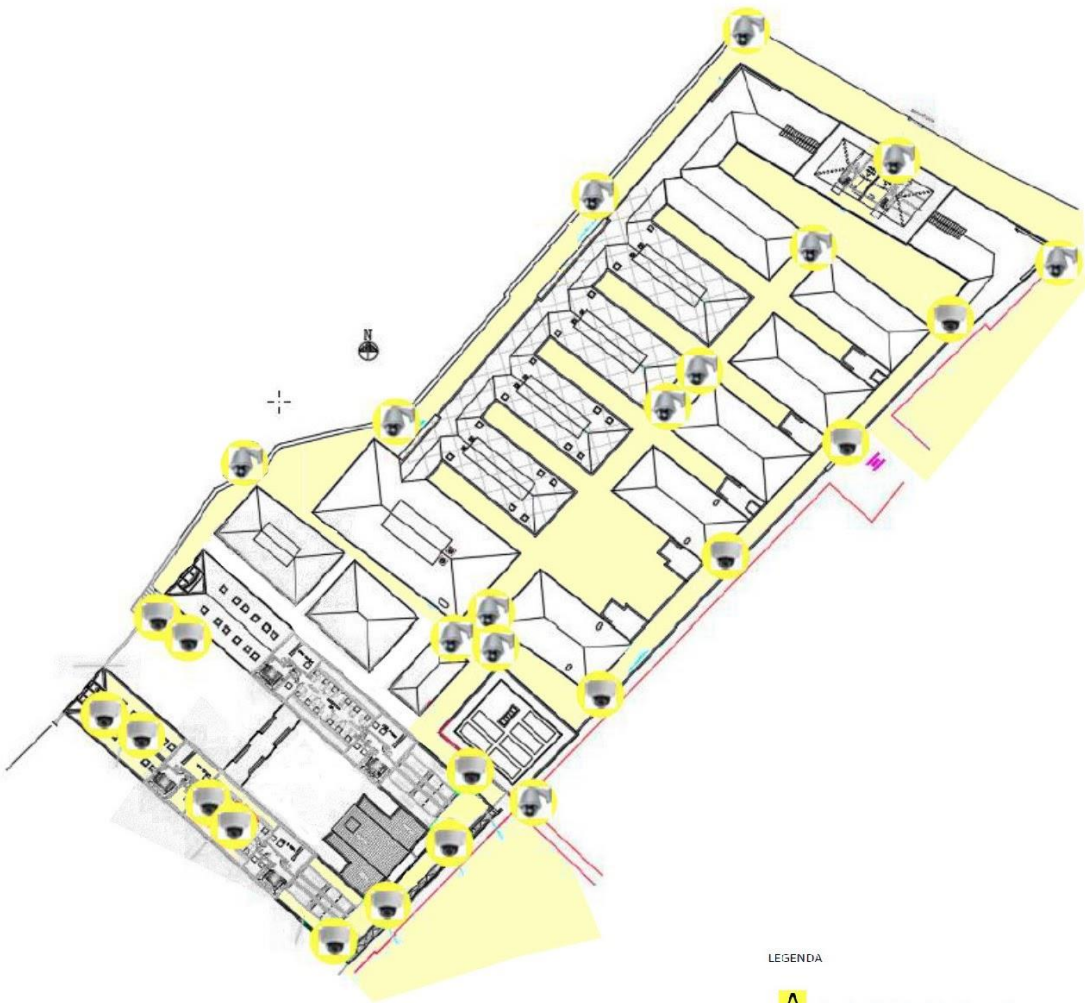

## LEGENDA

Armadio esistente di contenimento apparati

Telecamera Dome di tipo avanzato Hikvision DS-2CD4535FWD-I2

Telecamera Speed Dome PTZ Hikvision DS-2DF6235V-AEL

 Area sottoposta a videosorveglianza