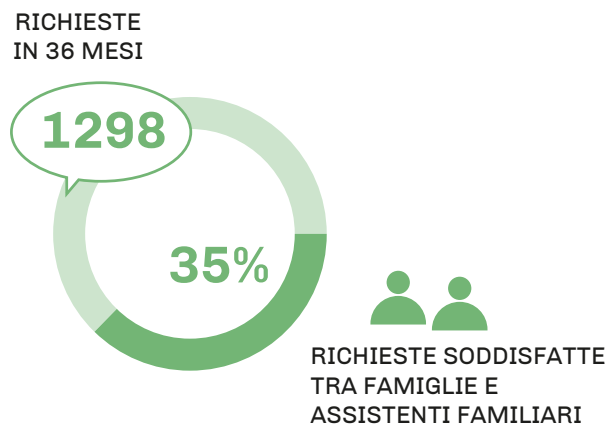

EVENTI, LABORATORI DI SOCIALITÀ

Per rigenerare i legami tra le persone

LAVORO

Servizi di orientamento al lavoro e sostegno allo start up di Impresa

6 Percorsi "JOB" di orientamento e tirocinio nei comuni di Arese, Cornaredo e Lainate, Pregnana M.se e Pero in partenza

64 Partecipanti impegnati in formazione e tirocini

21 Sono stati assunti

JOB FAMILY

Servizio dedicato a tutte le esigenze familiari di cura e conciliazione

RIEQUILIBRIAMOCI

Servizio di educazione finanziaria attraverso strumenti di pianificazione e cura delle risorse individuali e familiari