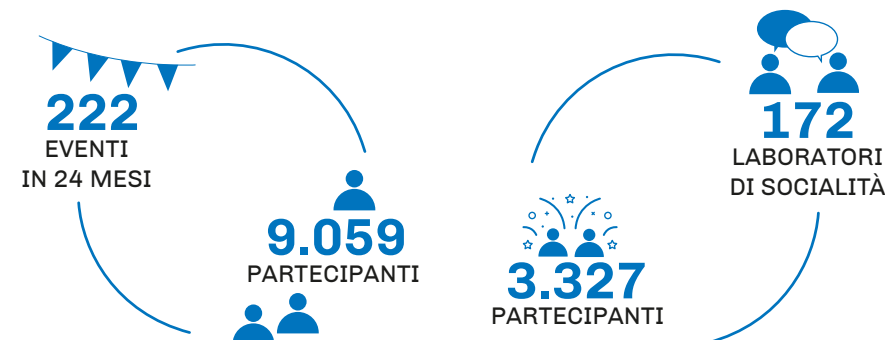

3287
ACCESSI
IN 36 MESI

GLI #OPCAFÉ

- ▶ Spazi gioco genitori/figli a Settimo M.se e Pregnana M.se
- ▶ Spazi compiti a Settimo M.se e Pregnana M.se
- ▶ Co-working a Settimo M.se
- ▶ Banca del tempo a Settimo M.se
- ▶ Studio di registrazione a Settimo M.se
- ▶ Scuole di italiano per stranieri a Settimo M.se, Pregnana M.se, Pogliano M.se
- ▶ Scuola di inglese per cittadini a Lainate
- ▶ Guardaroba amico a Settimo M.se
- ▶ Emporio degli attrezzi a Settimo M.se
- ▶ Colazione delle mamme a Rho e Arese
- ▶ Supporto ad anziani isolati ad Arese
- ▶ Officina delle mamme e dei papà a Lainate
- ▶ Dimensione donna: organizzazione di eventi e serate "al femminile" a Lainate

LABORATORI DI COMUNITÀ

Per trovare risposte condivise, sperimentando partecipazione attiva.

Generatore di energia sociale per il Rhodense.

#OltrePerimetri

LE OPERAZIONI

PARTECIPAZIONE

Cittadini che hanno collaborato attivamente alla realizzazione delle azioni di #Oltreperimetri

EVENTI, LABORATORI DI SOCIALITÀ

Per rigenerare i legami tra le persone

LAVORO

Servizi di orientamento al lavoro e sostegno allo start up di Impresa

6 Percorsi "JOB" di orientamento e tirocinio nei comuni di Arese, Cornaredo e Lainate, Pregnana M.se e Pero in partenza